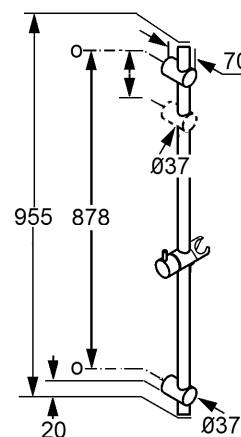

Produkt: **KLUDI A-QA Wandstange**

Artikel-Nr.: **6564105-00**

Artikeltext

Wandstange
 L = 955 mm
 Metallwandstange
 mit Gleiter horizontal und vertikal verstellbar
 mit Schrauben und Dübeln

Oberfläche:
 05 chrom

Produktabbildung

Standardleistungstext

Brausestange, Hersteller Typ KLUDI GmbH & Co KG KLUDI A-QA Wandstange Art. Nr. 6564105-00, aus Messing verchromt, Länge in mm 955, Gleitschieber horizontal und vertikal verstellbar, runde Brausestange, Rohrdurchmesser in mm Ø 21, Bohrabstand 878 mm, der obere Halter kann variabel an ggf. vorhandene Bohrlöcher angepasst werden, Optimale Funktion nur in Verbindung mit KLUDI Handbrausen garantiert,

Maßzeichnung

Tabelle

T 1	T 2	T 3	T 4	T 5	Einh.	K-Nr.	Textergänzung
606	1 7	1 3	0 1			21 31	* **
* KLUDI GmbH & Co KG KLUDI A-QA Wandstange Art. Nr. 6564105-00 ** aus Messing verchromt							