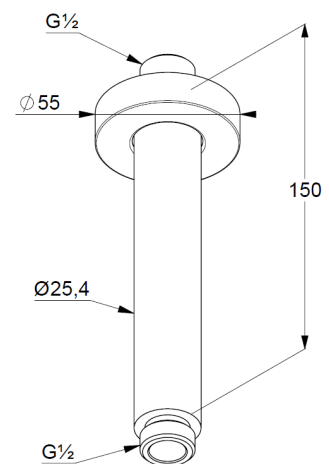

## Technische Daten

KLUDI A-QA  
Deckenauslass  
150 mm  
DN 15

Artikel- Nr.:  
6651505-00

Oberfläche:  
05 chrom

Artikeltext  
Hersteller KLUDI GmbH & Co. KG  
Typ: KLUDI A-QA  
Deckenauslass DN 15  
150 mm  
Artikel- Nr.: 6651505-00  
Deckenauslass  
Durchflussmenge bei 3 bar= 42 L  
Anschlussgewinde G 1/2"  
für Kopfbrausen DN 15  
mit Schubrosette Ø 55 mm

### Produktabbildung

### Maßzeichnung