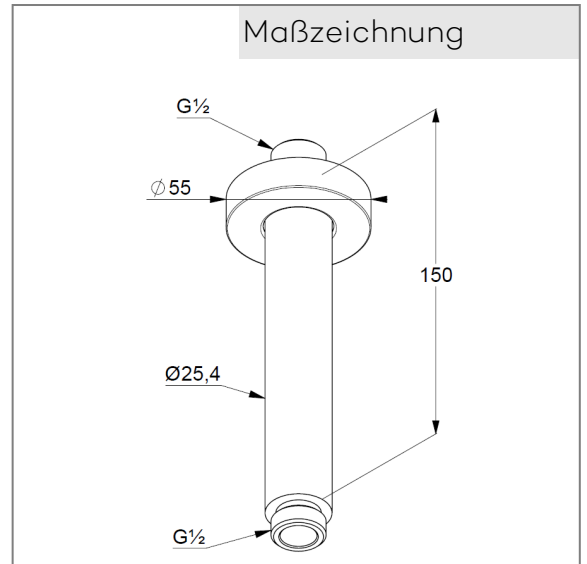

## Technische Daten

KLUDI A-QA  
Deckenauslass  
150 mm  
DN 15

Artikel- Nr.:  
6651591-00

Oberfläche:  
91 weiß/ chrom

Artikeltext  
Hersteller KLUDI GmbH & Co. KG  
Typ: KLUDI A-QA  
Deckenauslass DN 15  
150 mm  
Artikel- Nr.: 6651591-00  
Deckenauslass  
Durchflussmenge bei 3 bar= 42 L  
Anschlussgewinde G 1/2"  
für Kopfbrausen DN 15  
mit Schubrosette Ø 55 mm

### Produktabbildung

### Maßzeichnung