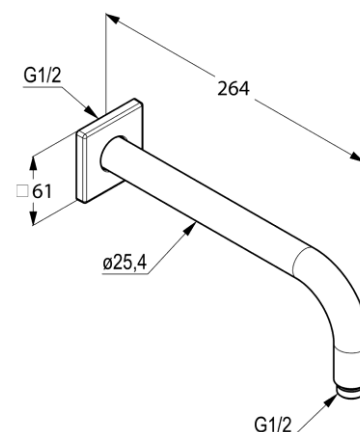

Produkt: KLUDI A-QA Brausearm DN 15

Artikel-Nr.: 6653305-00

Artikeltext

Brausearm DN 15  
für Tellerkopfbrause  
Ausladung 264 mm  
mit Schubrosette 61x61 mm

Oberfläche:  
05 verchromt

Standardleistungstext

BRAUSEARM, Hersteller Typ KLUDI GmbH & Co KG KLUDI A-QA Brausearm  
Art. Nr. 6653305-00, DN 15, aus Messing verchromt, starrer BRAUSEARM für  
Tellerkopfbrause (Art. Nr. 6651005-00 / 6651105-00) mit Schubrosette, Abdeck-  
rosette in mm 61x61, Ausladung ges. in mm 264, ohne Kugelgelenk, PN 5,

Produktabbildung

Maßzeichnung

Durchflussdiagramm