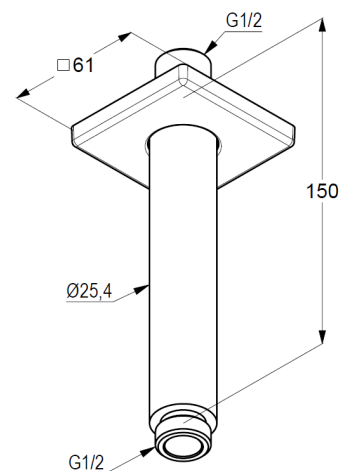

Technische Daten

KLUDI A-QA
Deckenauslass
150 mm
DN 15

Artikel- Nr.:
6653591-00

Oberfläche:
91 weiß/ chrom

Artikeltext
Hersteller KLUDI GmbH & Co. KG
Typ: KLUDI A-QA
Deckenauslass DN 15
150 mm
Artikel- Nr.: 6653591-00
Deckenauslass
Durchflussmenge bei 3 bar= 42 L
Anschlussgewinde G 1/2"
für Kopfbrausen DN 15
mit Schubrosette 61 mm

Produktabbildung

Maßzeichnung

Durchflussdiagramm