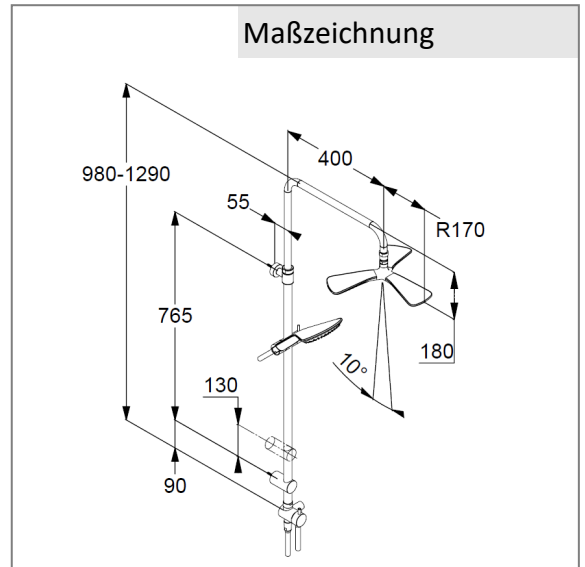

Mit horizontal und vertikal verstellbarem Rohr  
eigensicher gegen Rückfließen  
höhenverstellbare Handbrausehalterung  
mit Befestigungsmaterial  
zur Wandmontage  
Wasserversorgung über Anschlussbrauseschlauch  
2 Weg Keramik Umstellkartusche  
ohne Brausearmatur

Handbrause 3 S  
mit drei Strahlarten  
Volumen/ booster/ smoth  
mit Kalkschnellreinigung  
Anschlussgewinde G 1/2"  
Siebdichtung

Brauseschlauch  
kunststoffummantelt  
mit Metalleffekt  
mit konischen Muttern  
verdrehicher  
G 1/2 x G 1/2 x 1600 mm

Kopfbrause  
mit 3 Brausekartuschen  
mit einer Strahlart  
mit Kalkschnellreinigung  
Anschlussgewinde G 1/2"  
mit Kugelgelenk  
Ø 290 mm  
Siebdichtung

### Maßzeichnung