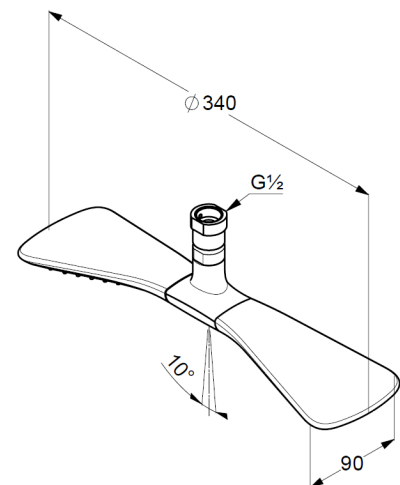

## Technische Daten

KLUDI FIZZ  
Kopfbrause 1 S  
DN 15

Artikel- Nr.:  
6757505-00

Oberfläche:  
05 chrom

Artikeltext  
Hersteller KLUDI GmbH & Co. KG  
Typ: KLUDI FIZZ  
Kopfbrause 1 S DN 15  
Artikel- Nr.: 6757505-00  
Kopfbrause 1 S  
mit 2 Brausekartuschen  
mit einer Strahlart  
mit Kalkschnellreinigung  
Durchflussmenge bei 3 bar= 35 l/ min.  
Anschlussgewinde G 1/2"  
mit Kugelgelenk  
Ø 290 mm  
Siebdichtung

### Produktabbildung

### Maßzeichnung