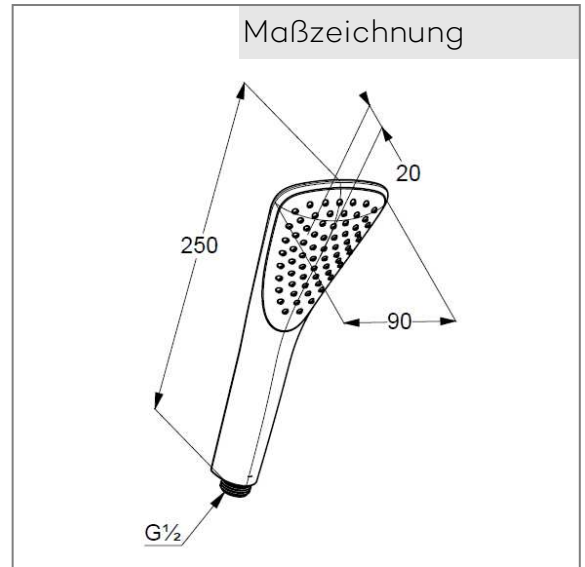

## Technische Daten

KLUDI FIZZ  
Handbrause 1 S  
DN 15

Artikel- Nr.:  
6760005-00

Oberfläche:  
05 chrom

Artikeltext  
Hersteller KLUDI GmbH & Co. KG  
Typ: KLUDI FIZZ  
Handbrause 1 S DN 15  
Artikel- Nr.: 6760005-00  
Handbrause 1 S  
mit einer Strahlart  
mit Kalkschnellreinigung  
Durchflussmenge bei 3 bar= 27 l/min.  
Anschlussgewinde G 1/2"  
Siebdichtung

Produktabbildung

Maßzeichnung

Durchflussdiagramm