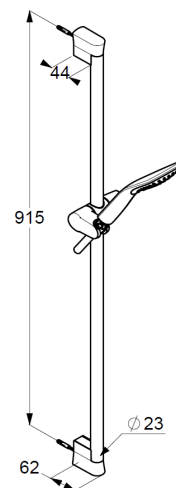

Technische Daten

KLUDI FIZZ
Brause- Set 1 S
DN 15

Artikel- Nr.:
6764005-00

Oberfläche:
05 chrom

Artikeltext
Hersteller KLUDI GmbH & Co. KG
Typ: KLUDI FIZZ
Brause- Set 1 S DN 15
Artikel- Nr.: 6764005-00

Handbrause 1 S
mit einer Strahlart
mit Kalkschnellreinigung
Anschlussgewinde G 1/2"
Siebdichtung

Brauseschlauch
kunststoffummantelt
mit Metalleffekt
mit konischen Muttern
verdreh sicher
G 1/2 x G 1/2 x 1600 mm

Wandstange 900 mm
höhenverstellbare Handbrausehalterung
mit Befestigungsmaterial
zur starren Wandmontage

Produktabbildung

Maßzeichnung

Durchflussdiagramm