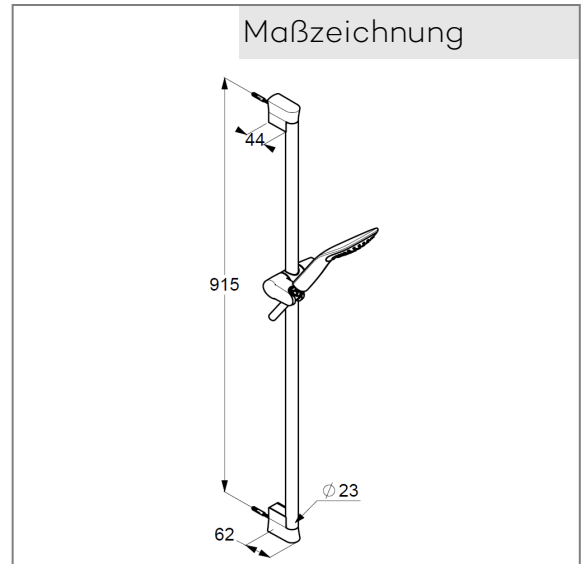

Technische Daten

KLUDI FIZZ
Brause- Set 1 S
DN 15

Artikel- Nr.:
6764091-00

Oberfläche:
91 weiß

Artikeltext
Hersteller KLUDI GmbH & Co. KG
Typ: KLUDI FIZZ
Brause- Set 1 S DN 15
Artikel- Nr.: 6764091-00

Handbrause 1 S
mit einer Strahlart
mit Kalkschnellreinigung
Anschlussgewinde G 1/2"
Siebdichtung

Brauseschlauch
kunststoffummantelt
mit Metalleffekt
mit konischen Muttern
verdreh sicher
G 1/2 x G 1/2 x 1600 mm

Wandstange 900 mm
höhenverstellbare Handbrausehalterung
mit Befestigungsmaterial
zur starren Wandmontage

Produktabbildung

Maßzeichnung

Durchflussdiagramm