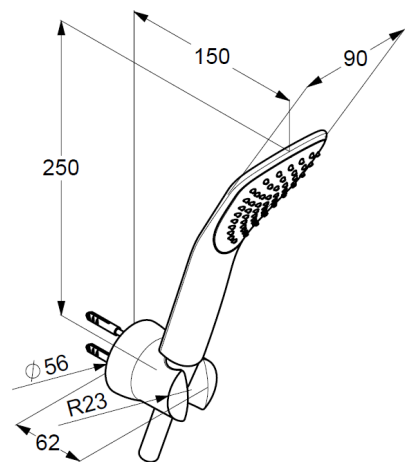

Technische Daten

KLUDI FIZZ
Wannen Brause- Set 1 S
DN 15

Artikel- Nr.:
6765005-00

Oberfläche:
05 chrom

Artikeltext
Hersteller KLUDI GmbH & Co. KG
Typ: KLUDI FIZZ
Wannen Brause- Set 1 S DN 15
Artikel- Nr.: 6765005-00

Handbrause 1 S
mit einer Strahlart
mit Kalkschnellreinigung
Anschlussgewinde G 1/2"
Siebdichtung

Brauseschlauch
kunststoffummantelt
mit Metalleffekt
mit konischen Muttern
verdreh sicher
G 1/2 x G 1/2 x 1250 mm

Wand-Brausehalter
für Brauseschläuche mit konischer Mutter
mit Befestigungsmaterial
zur starren Wandmontage

Produktabbildung

Maßzeichnung

Durchflussdiagramm