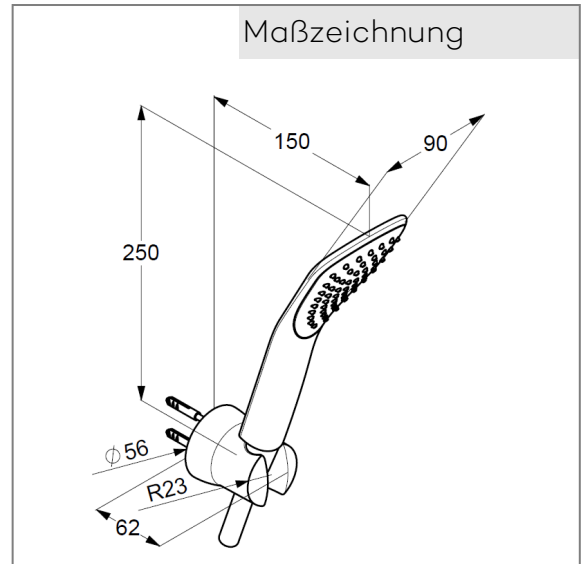

Handbrause 1 S
mit einer Strahlart
mit Kalkschnellreinigung
Anschlussgewinde G 1/2"
Siebdichtung

Brauseschlauch
kunststoffummantelt
mit Metalleffekt
mit konischen Muttern
verdreh sicher
G 1/2 x G 1/2 x 1250 mm

Wand-Brausehalter
für Brauseschläuche mit konischer Mutter
mit Befestigungsmaterial
zur starren Wandmontage

Produktabbildung

Maßzeichnung

Durchflussdiagramm