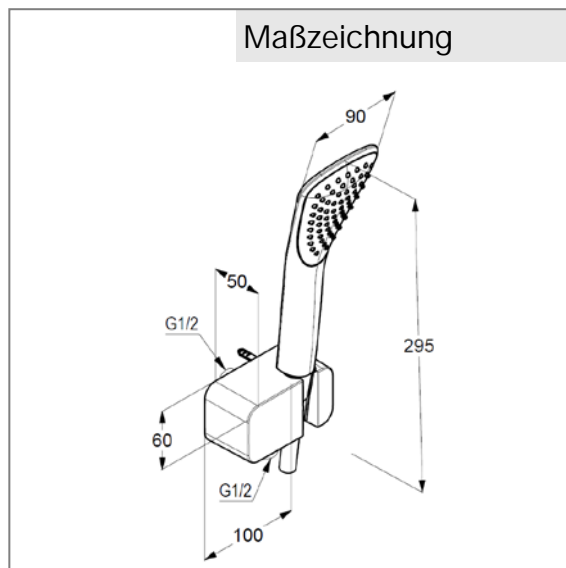

Produkt: **KLUDI FIZZ WANNEN-BRAUSE-SET 1S DN15**

Artikel-Nr.: **6767091-00**

Artikeltext

Wannen-Brause-Set DN 15
 Wandanschlussbogen mit Brausehalter
 Wandmontage
 mit Wandausgleichsring
 mit Rückflussverhinderer
 Anschluss G1/2 x G1/2
 mit KLUDI FIZZ 1S
 Durchflussmenge 19 l/min bei 3 bar
 mit KLUDI SUPARAFLEX SILVER Brauseschlauch
 G 1/2 x G1/2 x 1250 mm

Oberfläche:
 91 chrom/ white

Produktabbildung

Ausschreibungstext

Wannen-Brause-Set, Hersteller KLUDI GmbH & Co. KG
 KLUDI FIZZ Art. Nr. 6767091-00
 Ausführung wie folgt: Wannen-Brause-Set DN 15 / PN 5 als Wandanschlussbogen mit Brausehalter, aus Metall verchromt, zur Wandmontage, Schlauchanschlussbogen G 1/2 x G 1/2 mit Rückflussverhinderer und Wandausgleichsring, mit KLUDI FIZZ Handbrause aus Kunststoff verchromt, mit Kalkschnellreinigung, Durchflussmenge 19 l/min bei 3 bar, mit KLUDI SUPARAFLEX SILVER Brauseschlauch G 1/2 x G 1/2 x 1250 mm
 Abmessungen: Wandanschlussbogen Höhe: 60 mm, Breite: 100 mm, Tiefe: 50, Handbrause Höhe: 295 mm, Brausekopf: breite 90 mm

Maßzeichnung

Durchflussdiagramm