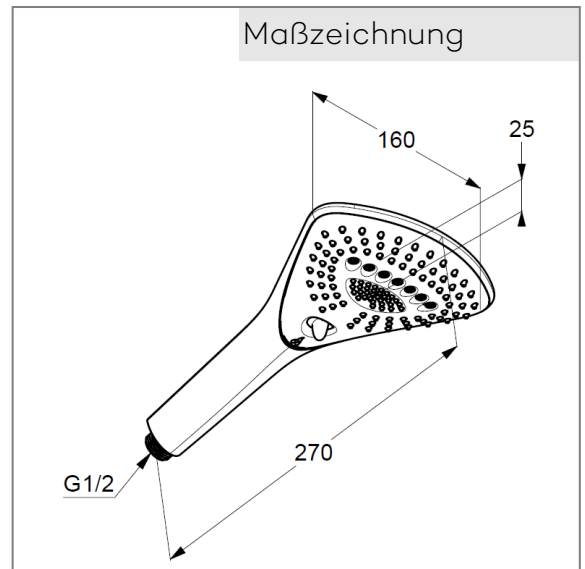

Technische Daten

KLUDI FIZZ
Handbrause 3 S
DN 15

Artikel- Nr.:
6770039-00

Oberfläche:
39 schwarz matt

Artikeltext
Hersteller KLUDI GmbH & Co. KG
Typ: KLUDI FIZZ
Handbrause 3 S DN 15
Artikel- Nr.: 6770039-00
Handbrause 3 S
mit drei Strahlarten
Volumen/ booster/ smoth
mit Kalkschnellreinigung
Durchflussmenge bei 3 bar= 18 l/min.
Anschlussgewinde G 1/2"
Siebdichtung

Produktabbildung

Maßzeichnung

Durchflussdiagramm