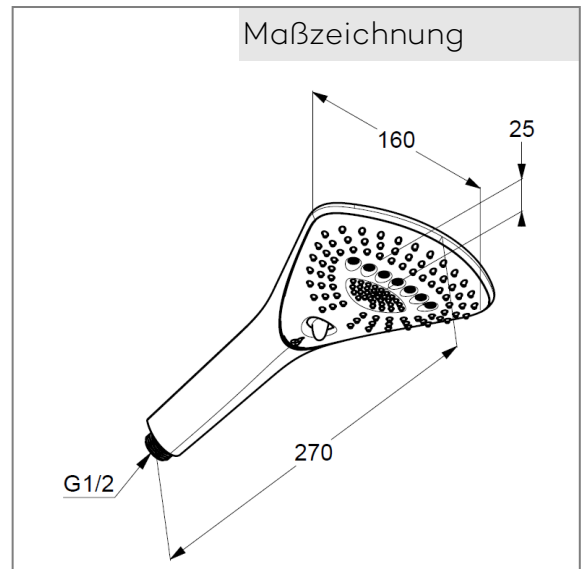

Technische Daten

KLUDI FIZZ
Handbrause 3 S
DN 15

Artikel- Nr.:
6770043-00

Oberfläche:
43 weiß

Artikeltext
Hersteller KLUDI GmbH & Co. KG
Typ: KLUDI FIZZ
Handbrause 3 S DN 15
Artikel- Nr.: 6770043-00
Handbrause 3 S
mit drei Strahlarten
Volumen/ booster/ smoth
mit Kalkschnellreinigung
Durchflussmenge bei 3 bar= 18 l/min.
Anschlussgewinde G 1/2"
Siebdichtung

Produktabbildung

Maßzeichnung

Durchflussdiagramm