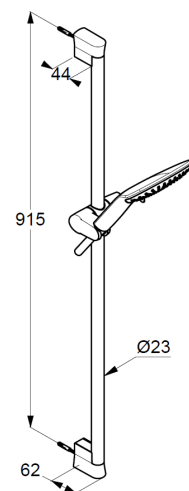

Handbrause 3 S  
mit drei Strahlarten  
Volumen/ booster/ smoth  
mit Kalkschnellreinigung  
Anschlussgewinde G 1/2"  
Siebdichtung

Brauseschlauch  
kunststoffummantelt  
mit Metalleffekt  
mit konischen Muttern  
verdreh sicher  
G 1/2 x G 1/2 x 1600 mm

Wandstange 900 mm  
höhenverstellbare Handbrausehalterung  
mit Befestigungsmaterial  
zur starren Wandmontage

### Produktabbildung

### Maßzeichnung