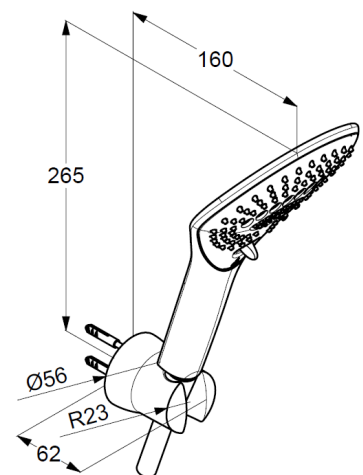

Handbrause 3 S  
mit drei Strahlarten  
Volumen/ booster/ smoth  
mit Kalkschnellreinigung  
Anschlussgewinde G 1/2"  
Siebdichtung

Brauseschlauch  
kunststoffummantelt  
mit Metalleffekt  
mit konischen Muttern  
verdreh sicher  
G 1/2 x G 1/2 x 1250 mm

Wand-Brausehalter  
für Brauseschläuche mit konischer Mutter  
mit Befestigungsmaterial  
zur starren Wandmontage

### Maßzeichnung