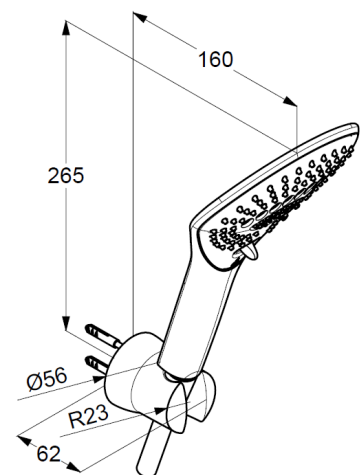

Technische Daten

KLUDI FIZZ
Wannen Brause- Set 3 S
DN 15

Artikel- Nr.:
6775091-00

Oberfläche:
91 weiß

Artikeltext
Hersteller KLUDI GmbH & Co. KG
Typ: KLUDI FIZZ
Wannen Brause- Set 3 S DN 15
Artikel- Nr.: 6775091-00

Handbrause 3 S
mit drei Strahlarten
Volumen/ booster/ smoth
mit Kalkschnellreinigung
Anschlussgewinde G 1/2"
Siebdichtung

Brauseschlauch
kunststoffummantelt
mit Metalleffekt
mit konischen Muttern
verdreh sicher
G 1/2 x G 1/2 x 1250 mm

Wand-Brausehalter
für Brauseschläuche mit konischer Mutter
mit Befestigungsmaterial
zur starren Wandmontage

Produktabbildung

Maßzeichnung

Durchflussdiagramm