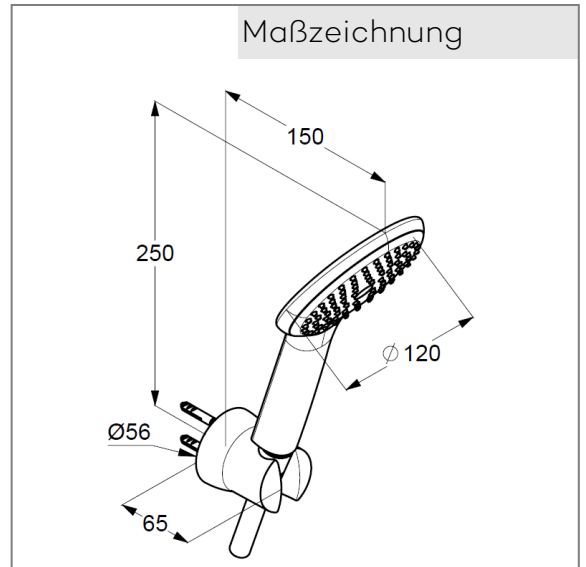

Handbrause 1 S  
Mit einer Strahlart  
mit Kalkschnellreinigung  
Anschlussgewinde G 1/2"  
Siebdichtung

Brauseschlauch  
kunststoffummantelt  
mit Metalleffekt  
mit konischen Muttern  
verdrehsicher  
G 1/2 x G 1/2 x 1250 mm

Wand-Brausehalter  
für Brauseschläuche mit konischer Mutter  
mit Befestigungsmaterial  
zur starren Wandmontage

Produktabbildung

Maßzeichnung

Durchflussdiagramm