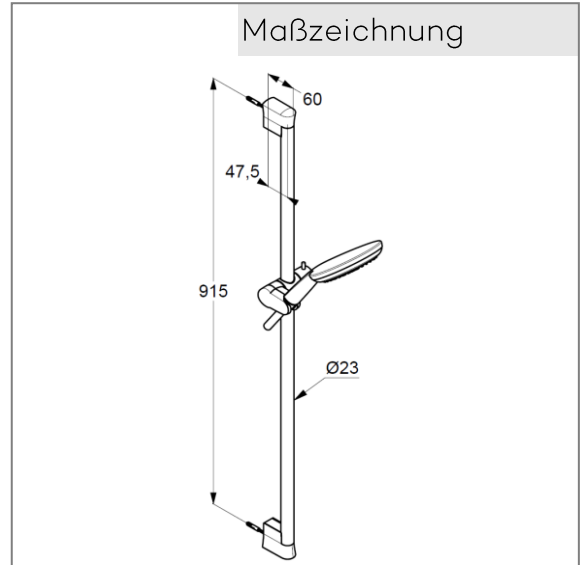

Technische Daten

KLUDI FRESHLINE
Brause- Set 3 S
DN 15

Artikel- Nr.:
6794091-00

Oberfläche:
91 weiß/ chrom

Artikeltext
Hersteller KLUDI GmbH & Co. KG
Typ: KLUDI FRESHLINE
Brause- Set 3 S DN 15
Artikel- Nr.: 6794091-00

Handbrause 3 S
mit drei Strahlarten
Volumen/ booster/ smooth
mit Kalkschnellreinigung
Anschlussgewinde G 1/2"
Siebdichtung

Brauseschlauch
kunststoffummantelt
mit Metalleffekt
mit konischen Muttern
verdreh sicher
G 1/2 x G 1/2 x 1600 mm

Wandstange 900 mm
höhenverstellbare Handbrausehalterung
mit Befestigungsmaterial
zur starren Wandmontage

Produktabbildung

Maßzeichnung

Durchflussdiagramm