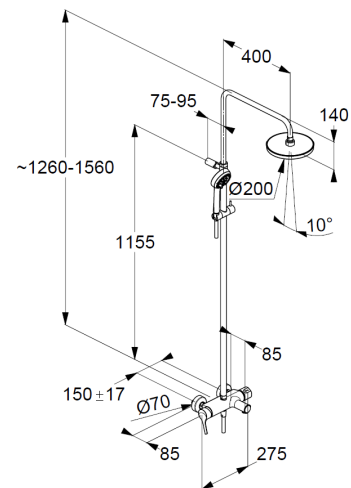

Einhebelmischer
Umstellung als Keramik Drehventil
geschlossener Hebel, Metall
seitliche Betätigung
Strahlregler M24
eigensicher gegen Rückfließen
Brauseabgang G 1/2
Keramik-Kartusche mit Heißwasserbegrenzung
Mit horizontal und vertikal verstellbarem Rohr
höhenverstellbare Handbrausehalterung
mit Befestigungsmaterial

Handbrause 3 S
mit drei Strahlarten
Volumen/ booster/ smoth
mit Kalkschnellreinigung
Anschlussgewinde G 1/2"
Siebdichtung

Brauseschlauch
kunststoffummantelt
mit Metalleffekt
mit konischen Muttern
verdreh sicher
G 1/2 x G 1/2 x 1600 mm

Kopfbrause
mit einer Strahlart
mit Kalkschnellreinigung
Anschlussgewinde G 1/2"
mit Kugelgelenk
Ø 200 mm
Siebdichtung

Produktabbildung

Maßzeichnung

Durchflussdiagramm