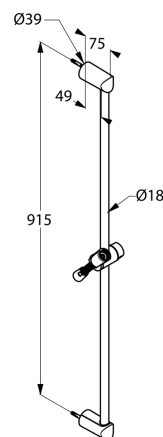

Produkt: **KLUDI LOGO Wandstange DN 15**

Artikel-Nr.: **6809005-00**

Artikeltext

Wandstange DN 15
 L = 900 mm
 mit Gleiter horizontal und vertikal verstellbar
 mit KLUDI LOGOFLEX-Schlauch
 G 1/2 x G 1/2 x 1600 mm
 Kunststoffummantelt
 mit Metalleffekt
 mit konischen Muttern

Oberfläche:
 05 chrom

Produktabbildung

Ausschreibungstext

Brausestangengarnitur, Hersteller KLUDI GmbH & Co. KG
 KLUDI LOGO Art. Nr. 6809005-00
 Ausführung wie folgt: Wandstange, DN 15 / PN 5, aus Messing/Kunststoff verchromt,
 mit Gleitschieber horizontal und vertikal verstellbar, runde Brausestange, mit KLUDI
 LOGOFLEX-Schlauch G 1/2 x G 1/2 x 1600 mm, kunststoffummantelt mit Metalleffekt,
 mit konischen Muttern
 Abmessungen: Länge: 900 mm, Ausladung: 75 mm, Rohrdurchmesser: 18 mm,
 Bohrmaß: 915 mm

Maßzeichnung

Durchflussdiagramm