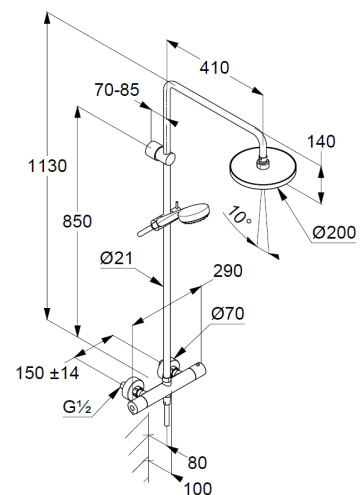

Thermostat-Brausearmatur DN 15
Wandmontage
mit Keramik-Absperrventil als Drehventil 90°/ 90°
Temperaturwählgriff mit Heißwassersperre 38°C
Brauseabgang G 1/2
eigensicher gegen Rückfließen
mit integrierten Rückflussverhinderern
S-Anschlüsse G 1/2 x G 3/4
mit vormontierten Schmutzfangsieben
mit Befestigungsmaterial
höhenverstellbare Handbrausehalterung

Handbrause 1 S
mit einer Strahlart
Volumen
mit Kalkschnellreinigung
Siebdichtung

Brauseschlauch
kunststoffummantelt
mit konischen Muttern
G 1/2 x G 1/2 x 1600 mm

Kopfbrause 1 S
Ø 200 mm
mit einer Strahlart
mit Kalkschnellreinigung
Anschlussgewinde G 1/2"
mit Kugelgelenk
Siebdichtung

Produktabbildung

Maßzeichnung

Durchflussdiagramm