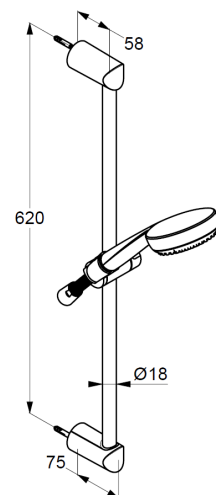

Technische Daten

KLUDI LOGO
Brause- Set 3 S
mit Wandstange 600 mm
DN 15

Artikel- Nr.:
6836005-00

Oberfläche:
05 chrom

Artikeltext
Hersteller KLUDI GmbH & Co. KG
Typ: KLUDI LOGO
Brause- Set 3 S DN 15
mit Wandstange 600 mm
Artikel- Nr.: 6836005-00

Handbrause 3 S
mit drei Strahlarten
Volumen/ booster/ smoth
mit Kalkschnellreinigung
Anschlussgewinde G 1/2"
Siebdichtung

Brauseschlauch
kunststoffummantelt
mit Metalleffekt
mit konischen Muttern
G 1/2 x G 1/2 x 1600 mm

Wandstange 600 mm
höhenverstellbare Handbrausehalterung
mit Befestigungsmaterial
zur starren Wandmontage

Produktabbildung

Maßzeichnung

Durchflussdiagramm