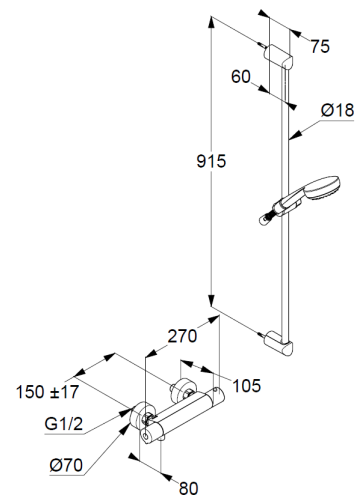

Maßzeichnung