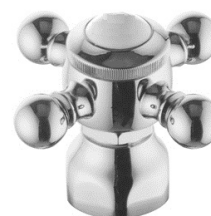

Produkt: **KLUDI ADLON Griff mit Haube „neutral“**

Artikel-Nr.: **7533605-00**

Artikeltext

Griff mit Haube „neutral“

Oberfläche:
05 chrom
45 vergoldet 23kt

Produktabbildung

Maßzeichnung