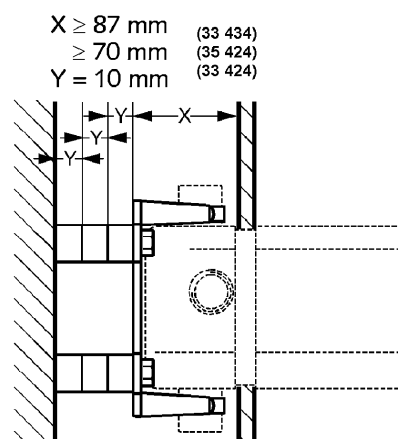

Produkt: **KLUDI Unterputz-Montageset**

Artikel-Nr.: **7642400-00**

Artikeltext

Unterputz-Montageset
für Vorwandinstallation
zum UP-Einheitskörper EHM 33434

Oberfläche:
00

Produktabbildung

Standardleistungstext

Unterputz-Montageset, Hersteller Typ KLUDI GmbH & Co KG KLUDI Unterputz-Montageset für Vorwandinstallation Art. Nr. 7642400-00, Ausführung wie folgt:
Unterputz-Montageset zum Wandeinbaukörper Art. Nr.: 33434, aus Kunststoff zum Anschrauben, als Montageaufnahme für Armaturenkörper, mit Befestigungssatz (4 Schrauben a Länge in mm 84 / 4 Schrauben a Länge in mm 53,5), mit 12 St. Wandausgleichshülsen a 12 mm,

Maßzeichnung I

Tabelle

T 1	T 2	T 3	T 4	T 5	Einh.	K-Nr.	Textergänzung
719	1	1		8		21 51	* **

* KLUDI GmbH & Co KG KLUDI Unterputz-Montageset für Vorwandinstallation Art. Nr. 7642400-00
** aus Kunststoff

Maßzeichnung II