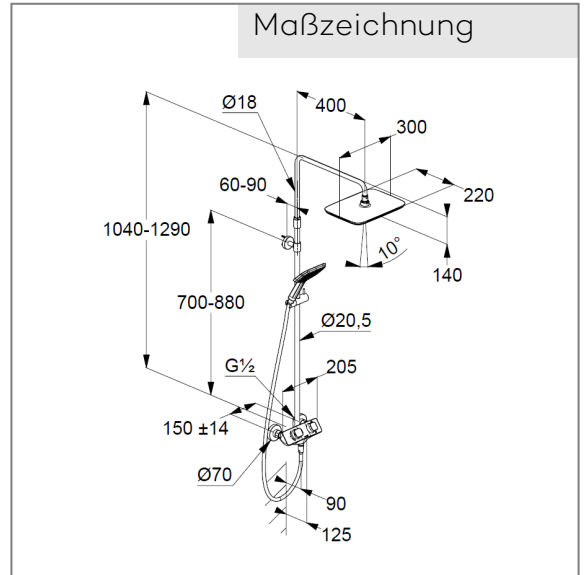

Thermostat-Brausearmatur
Wandmontage
mit Keramik-Absperrventil als Drehventil 90°/ 90°
Umstellung Kopfbrause- Handbrause
Temperaturwählgriff mit Heißwassersperre 40°C
eigensicher gegen Rückfließen
Brauseabgang G 1/2
mit Befestigungsmaterial

Handbrause 1 S
mit einer Strahlart, Volumen
mit Kalkschnellreinigung
Anschlussgewinde G 1/2", Siebdichtung

Brauseschlauch
kunststoffummantelt
mit Metalleffekt
mit konischen Muttern
verdreh sicher
G 1/2 x G 1/2 x 1600 mm

Kopfbrause 1 S
mit einer Strahlart
mit Kalkschnellreinigung
Anschlussgewinde G 1/2"
mit Kugelgelenk
300 x 220 mm
Siebdichtung

Brausehalter
höhenverstellbare Handbrausehalterung
vertikal und horizontal verstellbar
für Brauseschläuche mit konischer Mutter

Brauserohr
vertikal und horizontal verstellbar

Produktabbildung

Maßzeichnung

Durchflussdiagramm