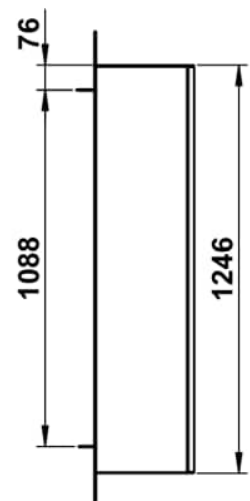

FOLIO

Hochschrank 1250, 1 Tür, Türscharnier links, inklusive Befestigungsset, 4 Glasablagen

MASSE

Länge	300 mm
Breite	303 mm
Höhe	1246 mm

FARBEN UND OBERFLÄCHEN

■ 522 Mondstein, Lack seidenmatt

Anzahl der Ablagen : 4

Einbauart : Wandhängend

Material der Ablagen : Glas

Möbelstruktur : Türen

Nettogewicht in kg : 33,5

Schließ- und Öffnungsfunktion : Push to open

Tür und Schubladen Kombination : 1 Tür

Türtyp : Flügeltüren

TECHNISCHE ZEICHNUNGEN

FOLIO

FOLIO ist mehr als ein Waschtisch. Es ist eine Inszenierung – die perfekte Verschmelzung von Form, Funktion und Material. FOLIO fügt sich nicht einfach ein: FOLIO definiert den Raum neu. Die klare Geometrie, die minimalen Radien und die planen Flächen sind das Ergebnis hochpräziser Manufakturarbeit. Eine 3 mm starke Abdeckung aus glasiertem Stahl faltet sich exakt um den Waschplatz, ummantelt ihn wie ein hauchdünnes Blatt und erzählt mit jeder Berührung von handwerklicher Präzision und gestalterischer Intelligenz. Stauraum wird bei FOLIO nicht als Beiwerk gedacht, sondern als integraler Bestandteil des Designs – unaufdringlich, elegant, präzise. Der passende FOLIO Hochschrank fügt sich nahtlos in die Designsprache ein und erweitert den Funktionsraum ohne visuelle Unruhe – ideal für architektonisch anspruchsvolle Raumlösungen.