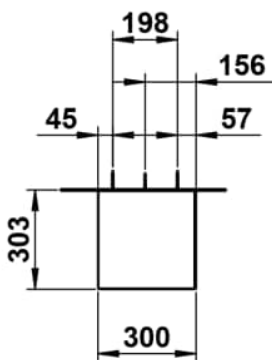

FOLIO

Hochschrank 1250, 1 Tür, Türscharnier links, inklusive Befestigungsset, 4 Glasablagen

MASSE

Länge	300 mm
Breite	303 mm
Höhe	1246 mm

FARBEN UND OBERFLÄCHEN

■ 522 Mondstein, Lack seidenmatt

Anzahl der Ablagen : 4

Einbauart : Wandhängend

Material der Ablagen : Glas

Möbelstruktur : Türen

Nettogewicht in kg : 33,5

Schließ- und Öffnungsfunktion : Push to open

Tür und Schubladen Kombination : 1 Tür

Türtyp : Flügeltüren

TECHNISCHE ZEICHNUNGEN