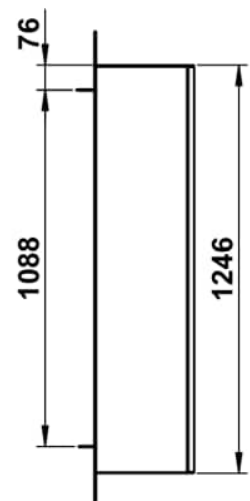

FOLIO

Hochschrank 1250, 1 Tür, Türscharnier links, inklusive Befestigungsset, 4 Glasablagen

MASSE

Länge	300 mm
Breite	303 mm
Höhe	1246 mm

FARBEN UND OBERFLÄCHEN

■ 523 Schattenerde, Lack seidenmat

Anzahl der Ablagen : 4

Einbauart : Wandhängend

Material der Ablagen : Glas

Möbelstruktur : Türen

Nettogewicht in kg : 33,5

Schließ- und Öffnungsfunktion : Push to open

Tür und Schubladen Kombination : 1 Tür

Türtyp : Flügeltüren

TECHNISCHE ZEICHNUNGEN

## FOLIO

FOLIO ist mehr als ein Waschtisch. Es ist eine Inszenierung – die perfekte Verschmelzung von Form, Funktion und Material. FOLIO fügt sich nicht einfach ein: FOLIO definiert den Raum neu. Die klare Geometrie, die minimalen Radien und die planen Flächen sind das Ergebnis hochpräziser Manufakturarbeit. Eine 3 mm starke Abdeckung aus glasiertem Stahl faltet sich exakt um den Waschplatz, ummantelt ihn wie ein hauchdünnes Blatt und erzählt mit jeder Berührung von handwerklicher Präzision und gestalterischer Intelligenz. Stauraum wird bei FOLIO nicht als Beiwerk gedacht, sondern als integraler Bestandteil des Designs – unaufdringlich, elegant, präzise. Der passende FOLIO Hochschrank fügt sich nahtlos in die Designsprache ein und erweitert den Funktionsraum ohne visuelle Unruhe – ideal für architektonisch anspruchsvolle Raumlösungen.