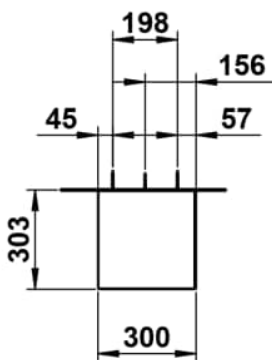

FOLIO

Hochschrank 1250, 1 Tür, Türscharnier links, inklusive Befestigungsset, 4 Glasablagen

MASSE

Länge	300 mm
Breite	303 mm
Höhe	1246 mm

FARBEN UND OBERFLÄCHEN

■ 523 Schattenerde, Lack seidenmat

Anzahl der Ablagen : 4

Einbauart : Wandhängend

Material der Ablagen : Glas

Möbelstruktur : Türen

Nettogewicht in kg : 33,5

Schließ- und Öffnungsfunktion : Push to open

Tür und Schubladen Kombination : 1 Tür

Türtyp : Flügeltüren

TECHNISCHE ZEICHNUNGEN