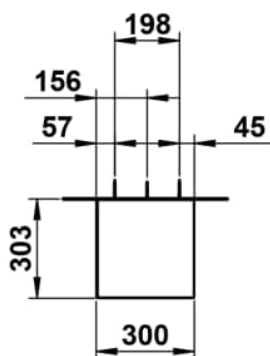

TECHNISCHE ZEICHNUNGEN