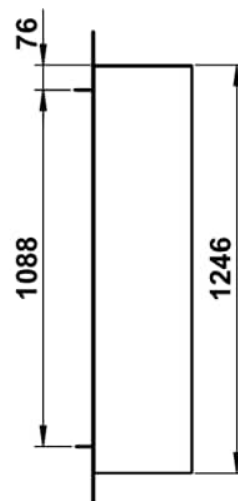

#### MASSE

Länge	300 mm
Breite	303 mm
Höhe	1246 mm

#### FARBEN UND OBERFLÄCHEN

■ 521	Fossilgrau, Lack seidenmatt
-------	-----------------------------

Anzahl der Ablagen : 4

Einbauart : Wandhängend

Material der Ablagen : Glas

Möbelstruktur : Türen

Nettogewicht in kg : 33,5

Schließ- und Öffnungsfunktion : Push to open

Tür und Schubladen Kombination : 1 Tür

Türtyp : Flügeltüren

## TECHNISCHE ZEICHNUNGEN