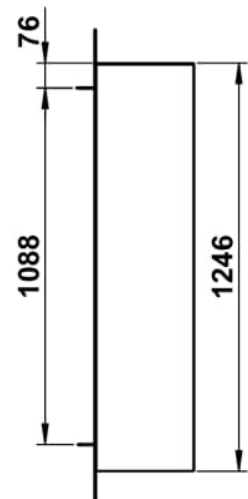

FOLIO

Hochschrank 1250, 1 Tür, Türscharnier rechts, inklusive Befestigungsset, 4 Glasablagen

MASSE

Länge	300 mm
Breite	303 mm
Höhe	1246 mm

FARBEN UND OBERFLÄCHEN

■	522 Mondstein, Lack seidenmatt
---	--------------------------------

Anzahl der Ablagen : 4

Einbauart : Wandhängend

Material der Ablagen : Glas

Möbelstruktur : Türen

Nettogewicht in kg : 33,5

Schließ- und Öffnungsfunktion : Push to open

Tür und Schubladen Kombination : 1 Tür

Türtyp : Flügeltüren

TECHNISCHE ZEICHNUNGEN

FOLIO

FOLIO ist mehr als ein Waschtisch. Es ist eine Inszenierung – die perfekte Verschmelzung von Form, Funktion und Material. FOLIO fügt sich nicht einfach ein: FOLIO definiert den Raum neu. Die klare Geometrie, die minimalen Radien und die planen Flächen sind das Ergebnis hochpräziser Manufakturarbeit. Eine 3 mm starke Abdeckung aus glasiertem Stahl faltet sich exakt um den Waschplatz, ummantelt ihn wie ein hauchdünnes Blatt und erzählt mit jeder Berührung von handwerklicher Präzision und gestalterischer Intelligenz. Stauraum wird bei FOLIO nicht als Beiwerk gedacht, sondern als integraler Bestandteil des Designs – unaufdringlich, elegant, präzise. Der passende FOLIO Hochschrank fügt sich nahtlos in die Designsprache ein und erweitert den Funktionsraum ohne visuelle Unruhe – ideal für architektonisch anspruchsvolle Raumlösungen.