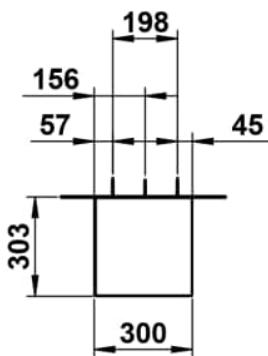

FOLIO

Hochschrank 1250, 1 Tür, Türscharnier rechts, inklusive Befestigungsset, 4 Glasablagen

MASSE

Länge	300 mm
Breite	303 mm
Höhe	1246 mm

FARBEN UND OBERFLÄCHEN

■	522 Mondstein, Lack seidenmatt
---	--------------------------------

Anzahl der Ablagen : 4

Einbauart : Wandhängend

Material der Ablagen : Glas

Möbelstruktur : Türen

Nettogewicht in kg : 33,5

Schließ- und Öffnungsfunktion : Push to open

Tür und Schubladen Kombination : 1 Tür

Türtyp : Flügeltüren

TECHNISCHE ZEICHNUNGEN

FOLIO

FOLIO ist mehr als ein Waschtisch. Es ist eine Inszenierung – die perfekte Verschmelzung von Form, Funktion und Material. FOLIO fügt sich nicht einfach ein: FOLIO definiert den Raum neu. Die klare Geometrie, die minimalen Radien und die planen Flächen sind das Ergebnis hochpräziser Manufakturarbeit. Eine 3 mm starke Abdeckung aus glasiertem Stahl faltet sich exakt um den Waschplatz, ummantelt ihn wie ein hauchdünnes Blatt und erzählt mit jeder Berührung von handwerklicher Präzision und gestalterischer Intelligenz. Stauraum wird bei FOLIO nicht als Beiwerk gedacht, sondern als integraler Bestandteil des Designs – unaufdringlich, elegant, präzise. Der passende FOLIO Hochschrank fügt sich nahtlos in die Designsprache ein und erweitert den Funktionsraum ohne visuelle Unruhe – ideal für architektonisch anspruchsvolle Raumlösungen.