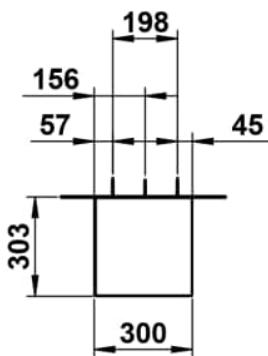

FOLIO

Hochschrank 1250, 1 Tür, Türscharnier rechts, inklusive Befestigungsset, 4 Glasablagen

MASSE

Länge	300 mm
Breite	303 mm
Höhe	1246 mm

FARBEN UND OBERFLÄCHEN

525	Weiß, Lack seidenmatt
-----	-----------------------

Anzahl der Ablagen : 4

Einbauart : Wandhängend

Material der Ablagen : Glas

Möbelstruktur : Türen

Nettogewicht in kg : 33,5

Schließ- und Öffnungsfunktion : Push to open

Tür und Schubladen Kombination : 1 Tür

Türtyp : Flügeltüren

TECHNISCHE ZEICHNUNGEN

FOLIO

FOLIO ist mehr als ein Waschtisch. Es ist eine Inszenierung – die perfekte Verschmelzung von Form, Funktion und Material. FOLIO fügt sich nicht einfach ein: FOLIO definiert den Raum neu. Die klare Geometrie, die minimalen Radien und die planen Flächen sind das Ergebnis hochpräziser Manufakturarbeit. Eine 3 mm starke Abdeckung aus glasiertem Stahl faltet sich exakt um den Waschplatz, ummantelt ihn wie ein hauchdünnes Blatt und erzählt mit jeder Berührung von handwerklicher Präzision und gestalterischer Intelligenz. Stauraum wird bei FOLIO nicht als Beiwerk gedacht, sondern als integraler Bestandteil des Designs – unaufdringlich, elegant, präzise. Der passende FOLIO Hochschrank fügt sich nahtlos in die Designsprache ein und erweitert den Funktionsraum ohne visuelle Unruhe – ideal für architektonisch anspruchsvolle Raumlösungen.