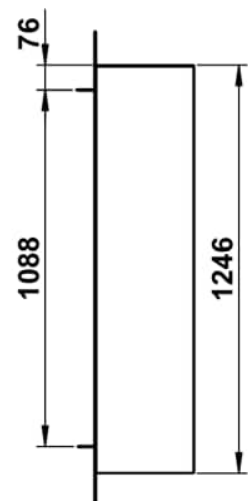

FOLIO

Hochschrank 1250, 1 Tür, Türscharnier rechts, inklusive Befestigungsset, 4 Glasablagen

MASSE

Länge	300 mm
Breite	303 mm
Höhe	1246 mm

FARBEN UND OBERFLÄCHEN

525	Weiß, Lack seidenmatt
-----	-----------------------

Anzahl der Ablagen : 4

Einbauart : Wandhängend

Material der Ablagen : Glas

Möbelstruktur : Türen

Nettogewicht in kg : 33,5

Schließ- und Öffnungsfunktion : Push to open

Tür und Schubladen Kombination : 1 Tür

Türtyp : Flügeltüren

TECHNISCHE ZEICHNUNGEN

FOLIO

FOLIO ist mehr als ein Waschtisch. Es ist eine Inszenierung – die perfekte Verschmelzung von Form, Funktion und Material. FOLIO fügt sich nicht einfach ein: FOLIO definiert den Raum neu. Die klare Geometrie, die minimalen Radien und die planen Flächen sind das Ergebnis hochpräziser Manufakturarbeit. Eine 3 mm starke Abdeckung aus glasiertem Stahl faltet sich exakt um den Waschplatz, ummantelt ihn wie ein hauchdünnes Blatt und erzählt mit jeder Berührung von handwerklicher Präzision und gestalterischer Intelligenz. Stauraum wird bei FOLIO nicht als Beiwerk gedacht, sondern als integraler Bestandteil des Designs – unaufdringlich, elegant, präzise. Der passende FOLIO Hochschrank fügt sich nahtlos in die Designsprache ein und erweitert den Funktionsraum ohne visuelle Unruhe – ideal für architektonisch anspruchsvolle Raumlösungen.