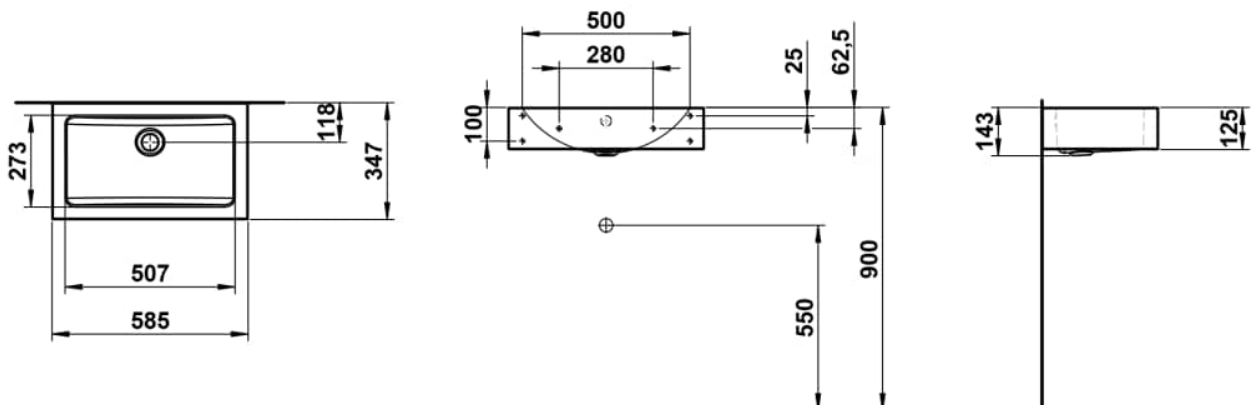

### MASSE

Länge	585 mm
Breite	347 mm
Höhe	135 mm

### AUSFÜHRUNGEN

109 - ohne Hahnloch

Back glazed

Beckenbreite (mm) : 347

Beckenlänge (mm) : 585

Beckenposition : In der Mitte

Befestigungsset : Enthalten

Einbauart : Wandhängend

Form : Rechteckig

Gewicht (kg) : 6,7

Hahnloch : Ohne Hahnlöcher

Interne Form : Rechteckig

Material : Glasierter Stahl

Nettogewicht in kg : 6,7

Unterseite glasiert

Überlauf-Typ : Standard

## TECHNISCHE ZEICHNUNGEN