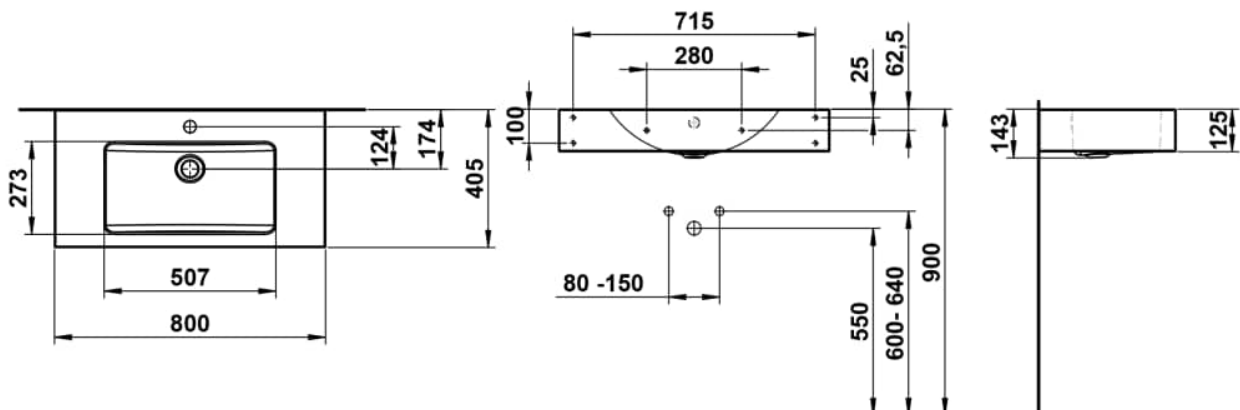

CLASSICS

Waschtisch, wandhängend, glasierter Stahl, mit Armaturenbank, mit einem Hahnloch, mittig, mit Überlauf, inklusive Befestigungsset, Überlaufgarnitur

MASSE

Länge	800 mm
Breite	405 mm
Höhe	135 mm

FARBEN UND OBERFLÄCHEN

□ 000 Weiss

AUSFÜHRUNGEN

104 - 1 Hahnloch, mittig

Back glazed

Beckenbreite (mm) : 405

Beckenlänge (mm) : 800

Beckenposition : In der Mitte

Befestigungsset : Enthalten

Einbauart : Wandhängend

Form : Rechteckig

Gewicht (kg) : 9,2

Hahnloch : Ohne Hahnlöcher

Interne Form : Rechteckig

Material : Glasierter Stahl

Nettogewicht in kg : 9,2

Unterseite glasiert

Überlauf-Typ : Standard

TECHNISCHE ZEICHNUNGEN

CLASSICS

Die Waschplätze aus der CLASSICS-Serie verbinden ikonisches Design mit einer emotionalen Tiefe, die den Raum prägt – klar, authentisch, unverwechselbar. Jedes Detail folgt einem klaren gestalterischen Anspruch: zurückhaltend, aber charaktvoll. Reduzierte Tiefen, klar definierte Geometrien und fein proportionierte Becken aus glasiertem Stahl schaffen visuelle Ruhe – auch auf kleinem Raum. Die Waschplätze fügen sich nahtlos in kompakte Grundrisse ein und tragen zur Ordnung und Klarheit des architektonischen Gesamtkonzepts bei. Für Menschen, die im Alltag das Besondere suchen – und in der Gestaltung ihres Bads ein persönliches Statement setzen wollen.