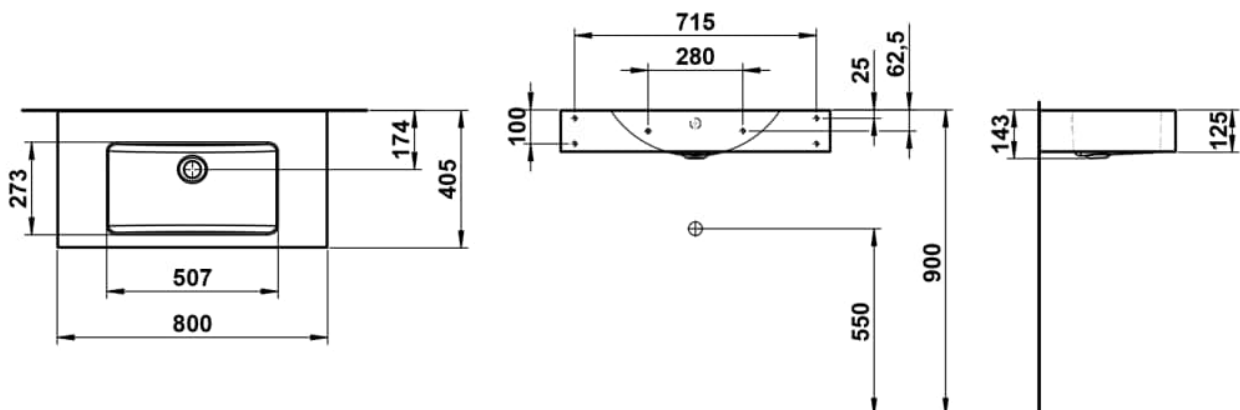

CLASSICS

Waschtisch, wandhängend, glasierter Stahl, ohne Armaturenbank, ohne Hahnloch, mit Überlauf, inklusive Befestigungsset, Überlaufgarnitur

MASSE

Länge	800 mm
Breite	405 mm
Höhe	135 mm

FARBEN UND OBERFLÄCHEN

□ 000 Weiss

AUSFÜHRUNGEN

109 - ohne Hahnloch

Back glazed

Beckenbreite (mm) : 405

Beckenlänge (mm) : 800

Beckenposition : In der Mitte

Befestigungsset : Enthalten

Einbauart : Wandhängend

Form : Rechteckig

Gewicht (kg) : 9,2

Hahnloch : Ohne Hahnlöcher

Interne Form : Rechteckig

Material : Glasierter Stahl

Nettogewicht in kg : 9,2

Unterseite glasiert

Überlauf-Typ : Standard

TECHNISCHE ZEICHNUNGEN

CLASSICS

Die Waschplätze aus der CLASSICS-Serie verbinden ikonisches Design mit einer emotionalen Tiefe, die den Raum prägt – klar, authentisch, unverwechselbar. Jedes Detail folgt einem klaren gestalterischen Anspruch: zurückhaltend, aber charaktervoll. Reduzierte Tiefen, klar definierte Geometrien und fein proportionierte Becken aus glasiertem Stahl schaffen visuelle Ruhe – auch auf kleinem Raum. Die Waschplätze fügen sich nahtlos in kompakte Grundrisse ein und tragen zur Ordnung und Klarheit des architektonischen Gesamtkonzepts bei. Für Menschen, die im Alltag das Besondere suchen – und in der Gestaltung ihres Bads ein persönliches Statement setzen wollen.