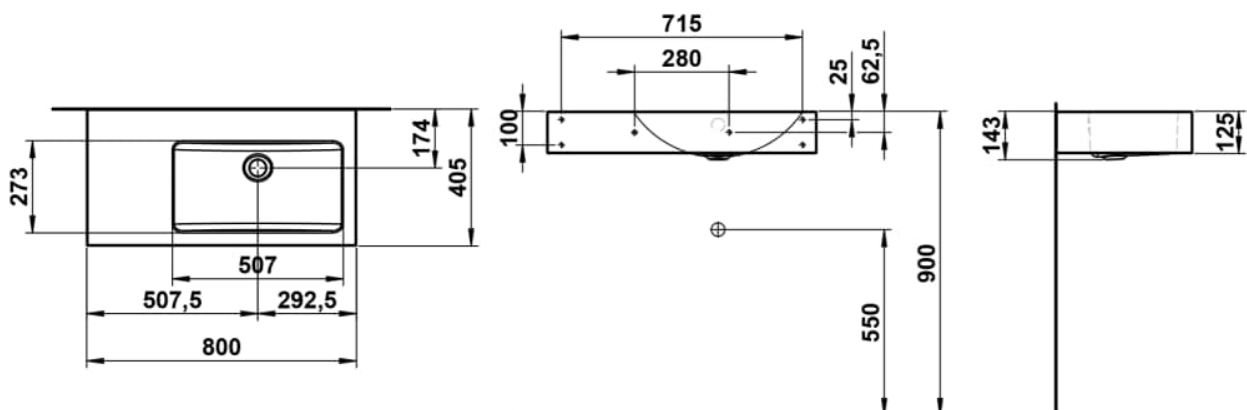

CLASSICS

Waschtisch, wandhängend, glasierter Stahl,
Ablage links, ohne Armaturenbank, ohne
Hahnloch, mit Überlauf, inklusive
Befestigungsset, Überlaufgarnitur

MASSE

Länge	800 mm
Breite	405 mm
Höhe	135 mm

FARBEN UND OBERFLÄCHEN

□ 000 Weiss

AUSFÜHRUNGEN

109 - ohne Hahnloch

Asymmetrisch

Back glazed

Beckenbreite (mm) : 405

Beckenlänge (mm) : 800

Beckenposition : Rechts

Befestigungsatz : Enthalten

Einbauart : Wandhängend

Form : Rechteckig

Gewicht (kg) : 9,2

Hahnloch : Ohne Hahnlöcher

Interne Form : Rechteckig

Material : Glasierter Stahl

Nettogewicht in kg : 9,2

Unterseite glasiert

Überlauf-Typ : Standard

TECHNISCHE ZEICHNUNGEN

CLASSICS

Die Waschplätze aus der CLASSICS-Serie verbinden ikonisches Design mit einer emotionalen Tiefe, die den Raum prägt – klar, authentisch, unverwechselbar. Jedes Detail folgt einem klaren gestalterischen Anspruch: zurückhaltend, aber charaktervoll. Reduzierte Tiefen, klar definierte Geometrien und fein proportionierte Becken aus glasiertem Stahl schaffen visuelle Ruhe – auch auf kleinem Raum. Die Waschplätze fügen sich nahtlos in kompakte Grundrisse ein und tragen zur Ordnung und Klarheit des architektonischen Gesamtkonzepts bei. Für Menschen, die im Alltag das Besondere suchen – und in der Gestaltung ihres Bads ein persönliches Statement setzen wollen.