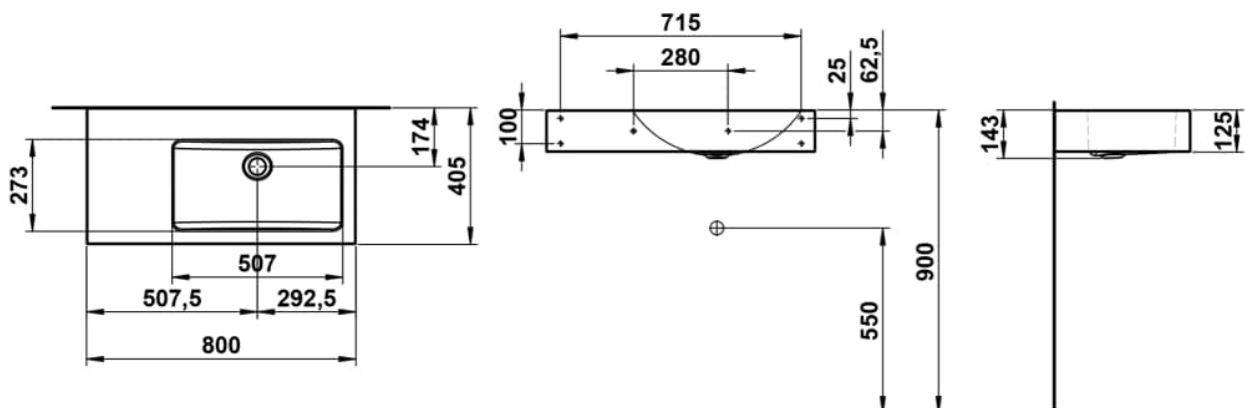

CLASSICS

Waschtisch, wandhängend, glasierter Stahl,
Ablage links, ohne Armaturenbank, ohne
Hahnloch, ohne Überlauf, inklusive
Befestigungsset

MASSE

Länge	800 mm
Breite	405 mm
Höhe	135 mm

FARBEN UND OBERFLÄCHEN

□ 000 Weiss

AUSFÜHRUNGEN

112 - ohne Hahnloch, ohne Überlauf

Asymmetrisch

Back glazed

Beckenbreite (mm) : 405

Beckenlänge (mm) : 800

Beckenposition : Rechts

Befestigungsatz : Enthalten

Einbauart : Wandhängend

Form : Rechteckig

Gewicht (kg) : 9,2

Hahnloch : Ohne Hahnlöcher

Interne Form : Rechteckig

Material : Glasierter Stahl

Nettogewicht in kg : 9,2

Ohne Überlauf

Unterseite glasiert

Überlauf-Typ : Standard

TECHNISCHE ZEICHNUNGEN