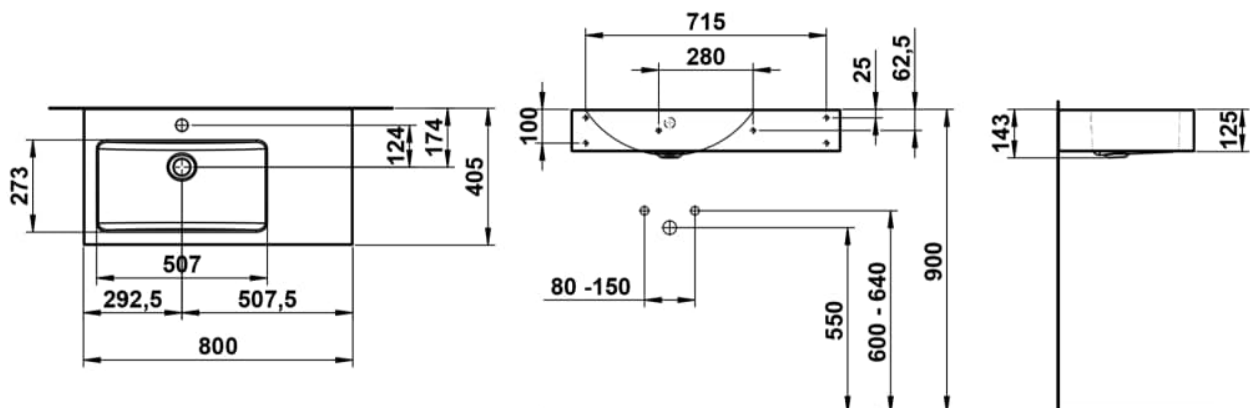

CLASSICS

Waschtisch, wandhängend, glasierter Stahl, Ablage rechts, mit Armaturenbank, mit einem Hahnloch, mittig, mit Überlauf, inklusive Befestigungsset, Überlaufgarnitur

MASSE

Länge	800 mm
Breite	405 mm
Höhe	135 mm

FARBEN UND OBERFLÄCHEN

000 Weiss

AUSFÜHRUNGEN

104 - 1 Hahnloch, mittig

Asymmetrisch

Back glazed

Beckenbreite (mm) : 405

Beckenlänge (mm) : 800

Beckenposition : Links

Befestigungsatz : Enthalten

Einbauart : Wandhängend

Form : Rechteckig

Gewicht (kg) : 9,2

Hahnloch : Ohne Hahnlöcher

Interne Form : Rechteckig

Material : Glasierter Stahl

Nettogewicht in kg : 9,2

Unterseite glasiert

Überlauf-Typ : Standard

TECHNISCHE ZEICHNUNGEN