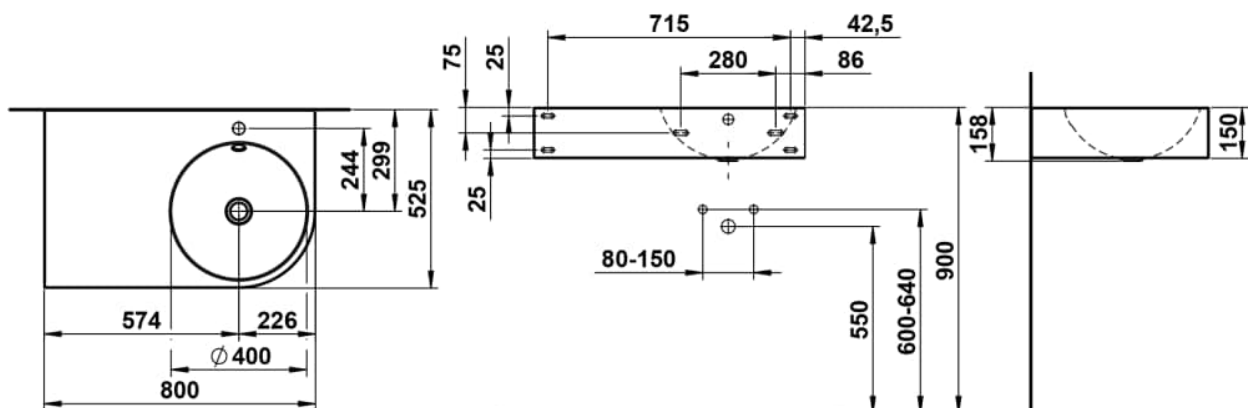

TECHNISCHE ZEICHNUNGEN