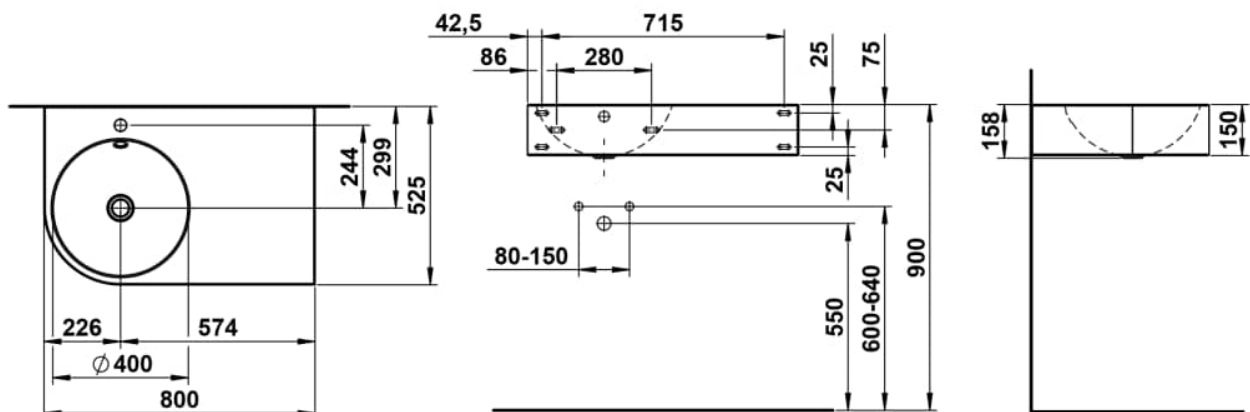

FORM

Waschtisch, wandhängend, glasierter Stahl, Ablage rechts, mit Armaturenbank, mit einem Hahnloch, mittig, mit Überlauf, inklusive Befestigungsset, Überlaufgarnitur

MASSE

Länge	800 mm
Breite	500 mm
Höhe	158 mm

FARBEN UND OBERFLÄCHEN

	399 White antibacterial
--	-------------------------

AUSFÜHRUNGEN

104 - 1 Hahnloch, mittig

Asymmetrisch

Back glazed

Beckenbreite (mm) : 500

Beckenlänge (mm) : 800

Beckenposition : Links

Befestigungssatz : Enthalten

Einbauart : Wandhängend

Form : Asymmetrisch

Gewicht (kg) : 11,1

Integrierte Ablage

Interne Form : Rund

Material : Glasierter Stahl

Nettogewicht in kg : 11,1

Unterseite glasiert

Überlauf-Typ : Standard

TECHNISCHE ZEICHNUNGEN

FORM

Die Waschbecken der Kollektion Form sind eine Hommage an die Reinheit des Designs und die Raffinesse der Materialien. In Weiß, Bicolor, Mattschwarz oder Dark Iron entfalten sie ihre ganze Schönheit. Klare, fließende Linien verleihen ihnen eine zurückhaltende, aber kraftvolle Präsenz, die jedem Raum eine ruhige, zeitlose Ausstrahlung gibt.