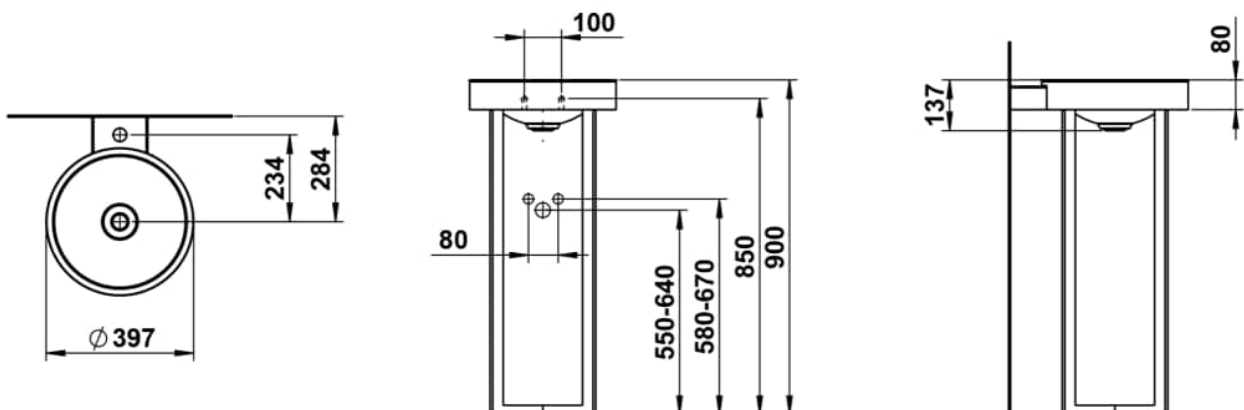

XCROSS

Bodenstehender Waschtisch, mit Wandanbindung, glasierter Stahl, mit Armaturenbank, mit einem Hahnloch, mittig, ohne Überlauf, inklusive Befestigungsset, Schaftventil

MASSE

Länge	397 mm
Breite	482 mm
Höhe	900 mm

FARBEN UND OBERFLÄCHEN

■ 716 Schwarz matt

AUSFÜHRUNGEN

111 - 1 Hahnloch, ohne Überlauf

Ablaufventil : Enthalten
 Back glazed
 Beckenbreite (mm) : 482
 Beckenlänge (mm) : 397
 Beckenposition : In der Mitte
 Befestigungsatz : Enthalten

Einbauart : Freistehend
 Form : Rund
 Gewicht (kg) : 18,7
 Hahnloch : Ohne Hahnlöcher
 Interne Form : Rund
 Material : Glasierter Stahl

Nettogewicht in kg : 18,7
 Ohne Überlauf
 Plug and Waste : Enthalten
 Unterseite glasiert
 Überlauf-Typ : Standard

TECHNISCHE ZEICHNUNGEN

XCROSS

Xcross – eine Ikone des Designs, die in jeder Linie die perfekte Balance zwischen Ausdruck und Funktion verkörpert. Das markante Kreuzgestell aus mattschwarzem Stahl trägt das glasiert-weiße Becken mit einer schlichten Eleganz, die den Raum erstrahlen lässt.