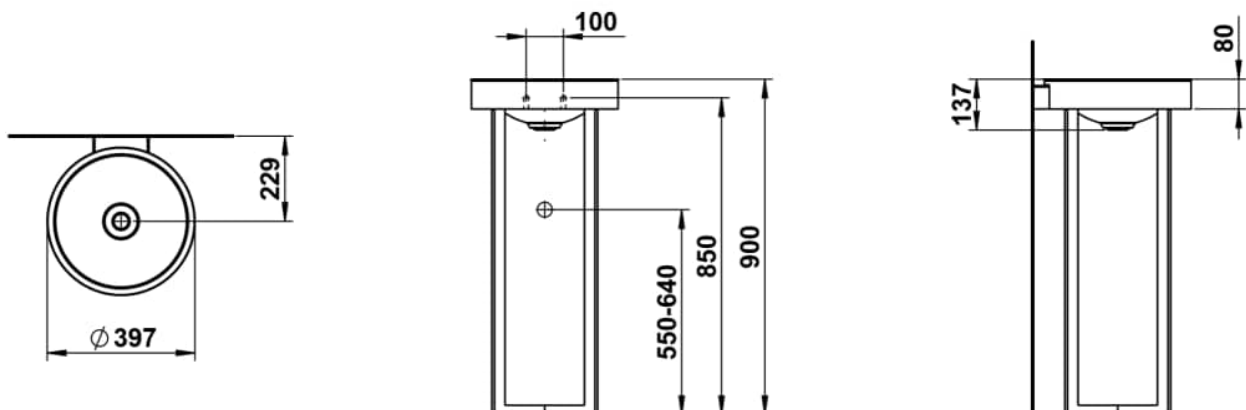

XCROSS

Bodenstehender Waschtisch, mit Wandanbindung, glasierter Stahl, ohne Armaturenbank, ohne Hahnloch, ohne Überlauf, inklusive Befestigungsset, Schaftventil

MASSE

Länge	397 mm
Breite	427 mm
Höhe	900 mm

FARBEN UND OBERFLÄCHEN

■ 716 Schwarz matt

AUSFÜHRUNGEN

112 - ohne Hahnloch, ohne Überlauf

Ablaufventil : Enthalten
 Back glazed
 Beckenbreite (mm) : 427
 Beckenlänge (mm) : 397
 Beckenposition : In der Mitte
 Befestigungsset : Enthalten

Einbauart : Freistehend
 Form : Rund
 Gewicht (kg) : 18,7
 Hahnloch : Ohne Hahnlöcher
 Interne Form : Rund
 Material : Glasierter Stahl

Nettogewicht in kg : 18,7
 Ohne Überlauf
 Plug and Waste : Enthalten
 Unterseite glasiert
 Überlauf-Typ : Standard

TECHNISCHE ZEICHNUNGEN

XCROSS

Xcross – eine Ikone des Designs, die in jeder Linie die perfekte Balance zwischen Ausdruck und Funktion verkörpert. Das markante Kreuzgestell aus mattschwarzem Stahl trägt das glasiert-weiße Becken mit einer schlichten Eleganz, die den Raum erstrahlen lässt.