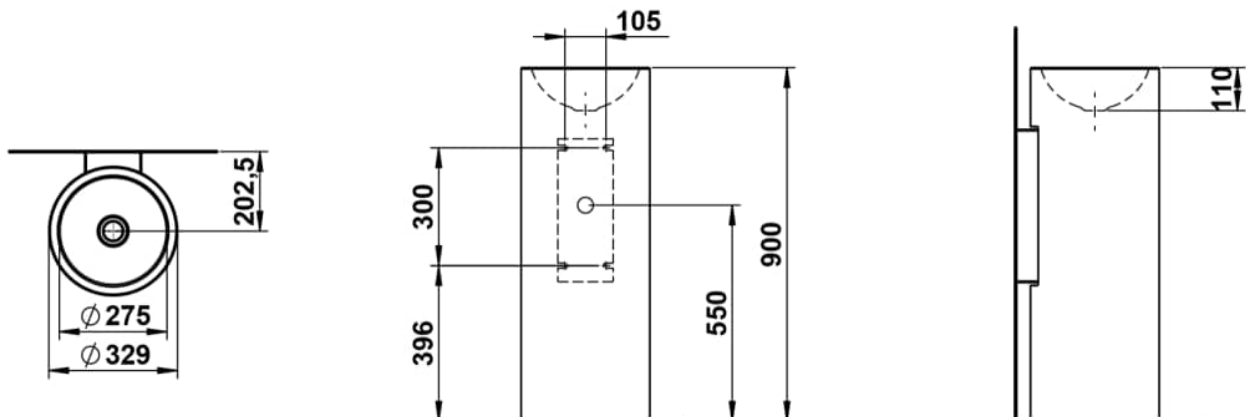

TECHNISCHE ZEICHNUNGEN