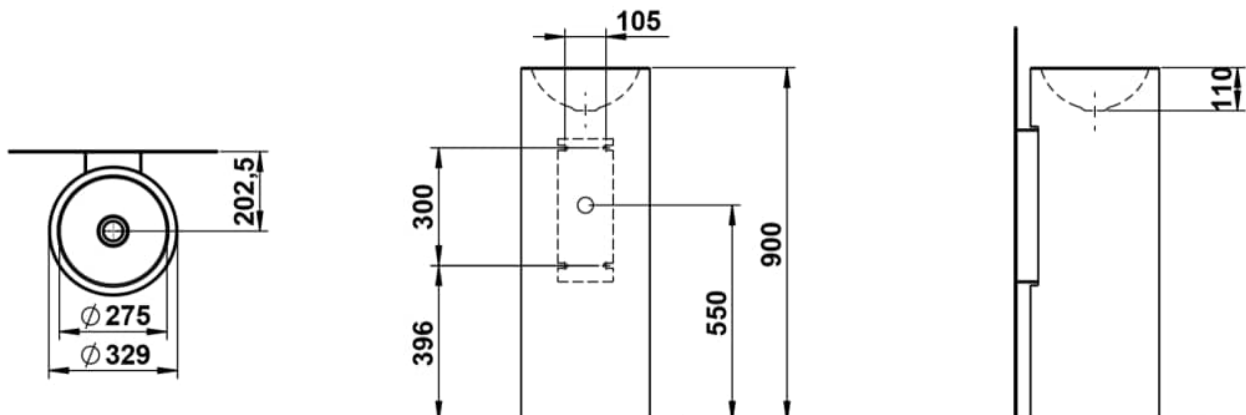

TECHNISCHE ZEICHNUNGEN