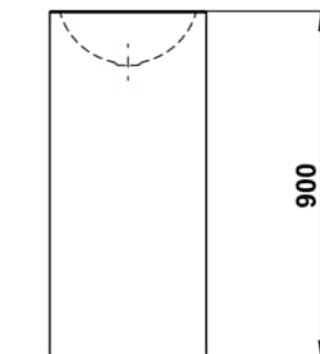

TECHNISCHE ZEICHNUNGEN