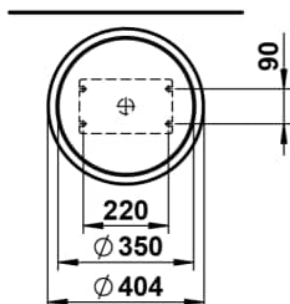

TECHNISCHE ZEICHNUNGEN