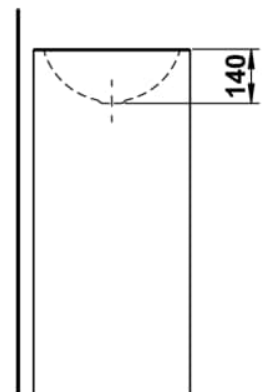

TECHNISCHE ZEICHNUNGEN