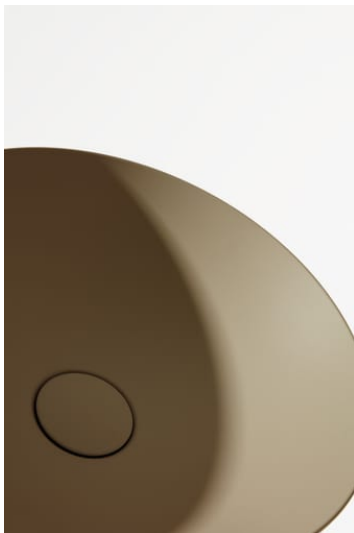

CHARACTERS

Waschtisch-Schale, glasierter Stahl, ohne Armaturenbank, ohne Hahnloch, ohne Überlauf, inklusive Befestigungsset, Schaftventil

MASSE

Länge	300 mm
Breite	300 mm
Höhe	118 mm

FARBEN UND OBERFLÄCHEN

Ohne Überlauf

Plug and Waste : Enthalten

Unterseite glasiert

Überlauf-Typ : Standard

TECHNISCHE ZEICHNUNGEN

CHARACTERS

Mit der Serie Characters erhält die klassische Waschtischschale eine völlig neue Ausstrahlung – reduziert in der Form, beeindruckend in der Wirkung und unmittelbar von der Natur inspiriert. Die innovativen Glasoberflächen verleihen dem Stahl eine außergewöhnliche Tiefe und Lebendigkeit, die je nach Lichteinfall changiert und das Spiel der Elemente widerspiegelt.

Characters bringt die ganze Vielfalt der Natur ins Bad: Die intensiven Wassertöne deep indigo, deep blue und deep green erinnern an die Weiten des Ozeans und die Tiefe des Himmels. Die erdigen Nuancen oyster matt, silk matt, gravel matt und nordic matt verkörpern die Ruhe natürlicher Landschaften im ersten Licht – sanfte, matte Oberflächen mit samtiger Anmutung. Ergänzt durch die zeitlosen Töne dark iron, schwarz matt und weiß entstehen charaktervolle Waschtische in drei durchdachten Größen: 300, 360 und 450 mm Durchmesser.