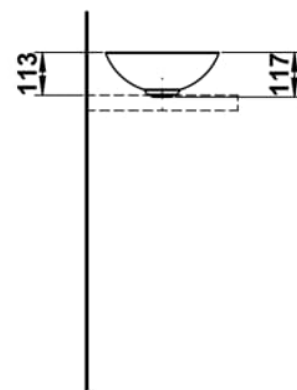

CHARACTERS

Waschtisch-Schale, glasierter Stahl, ohne Armaturenbank, ohne Hahnloch, ohne Überlauf, inklusive Befestigungsset, Schaftventil

MASSE

Länge	300 mm
Breite	300 mm
Höhe	118 mm

FARBEN UND OBERFLÄCHEN

☐	000 Weiss

AUSFÜHRUNGEN

112 - ohne Hahnloch, ohne Überlauf

Ablaufventil : Enthalten

Back glazed

Beckenbreite (mm) : 300

Beckenlänge (mm) : 300

Beckenposition : In der Mitte

Befestigungssatz : Enthalten

Einbauart : Aufgesetzt

Form : Rund

Gewicht (kg) : 2,3

Hahnloch : Ohne Hahnlöcher

Interne Form : Rund

Material : Glasierter Stahl

Nettogewicht in kg : 2,3

Ohne Überlauf

Plug and Waste : Enthalten

Unterseite glasiert

Überlauf-Typ : Standard

TECHNISCHE ZEICHNUNGEN