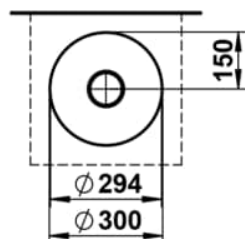

TECHNISCHE ZEICHNUNGEN