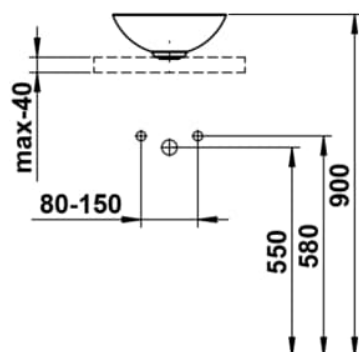

CHARACTERS

Waschtisch-Schale, glasierter Stahl, ohne Armaturenbank, ohne Hahnloch, ohne Überlauf, inklusive Befestigungsset, Schaftventil

MASSE

Länge	300 mm
Breite	300 mm
Höhe	118 mm

FARBEN UND OBERFLÄCHEN

☐	000 Weiss

AUSFÜHRUNGEN

112 - ohne Hahnloch, ohne Überlauf

Ablaufventil : Enthalten

Back glazed

Beckenbreite (mm) : 300

Beckenlänge (mm) : 300

Beckenposition : In der Mitte

Befestigungssatz : Enthalten

Einbauart : Aufgesetzt

Form : Rund

Gewicht (kg) : 2,3

Hahnloch : Ohne Hahnlöcher

Interne Form : Rund

Material : Glasierter Stahl

Nettogewicht in kg : 2,3

Ohne Überlauf

Plug and Waste : Enthalten

Unterseite glasiert

Überlauf-Typ : Standard

TECHNISCHE ZEICHNUNGEN