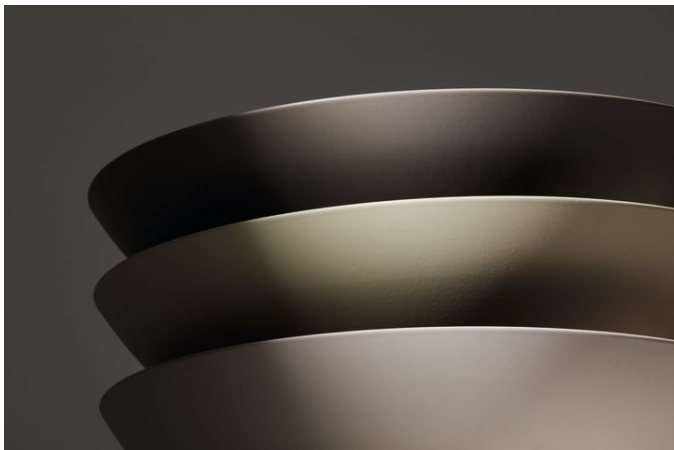

Ohne Überlauf

Plug and Waste : Enthalten

Unterseite glasiert

Überlauf-Typ : Standard

TECHNISCHE ZEICHNUNGEN

CHARACTERS

Mit der Serie Characters erhält die klassische Waschtischschale eine völlig neue Ausstrahlung – reduziert in der Form, beeindruckend in der Wirkung und unmittelbar von der Natur inspiriert. Die innovativen Glasoberflächen verleihen dem Stahl eine außergewöhnliche Tiefe und Lebendigkeit, die je nach Lichteinfall changiert und das Spiel der Elemente widerspiegelt.

Characters bringt die ganze Vielfalt der Natur ins Bad: Die intensiven Wassertöne deep indigo, deep blue und deep green erinnern an die Weiten des Ozeans und die Tiefe des Himmels. Die erdigen Nuancen oyster matt, silk matt, gravel matt und nordic matt verkörpern die Ruhe natürlicher Landschaften im ersten Licht – sanfte, matte Oberflächen mit samtiger Anmutung. Ergänzt durch die zeitlosen Töne dark iron, schwarz matt und weiß entstehen charaktervolle Waschtische in drei durchdachten Größen: 300, 360 und 450 mm Durchmesser.

Jede Oberfläche entsteht durch ein ausgeklügeltes Glasurverfahren, das präzise Technik mit handwerklicher Expertise verbindet. Das Ergebnis sind individuelle Becken mit samtiger Haptik und lebendigen Farbverläufen, die Licht auf besondere Weise reflektieren.