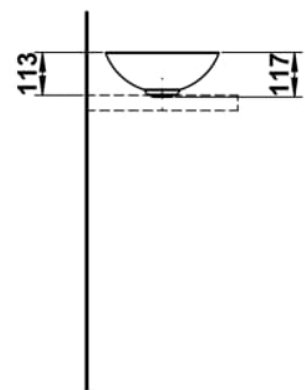

CHARACTERS

Waschtisch-Schale, glasierter Stahl, ohne Armaturenbank, ohne Hahnloch, ohne Überlauf, inklusive Befestigungsset, Schaftventil

MASSE

Länge	300 mm
Breite	300 mm
Höhe	118 mm

FARBEN UND OBERFLÄCHEN

■	708 Oyster Matt

AUSFÜHRUNGEN

112 - ohne Hahnloch, ohne Überlauf

Ablaufventil : Enthalten
Back glazed
Beckenbreite (mm) : 300
Beckenlänge (mm) : 300
Beckenposition : In der Mitte
Befestigungsatz : Enthalten

Einbauart : Aufgesetzt
Form : Rund
Gewicht (kg) : 2,3
Hahnloch : Ohne Hahnlöcher
Interne Form : Rund
Material : Glasierter Stahl

Nettogewicht in kg : 2,3
Ohne Überlauf
Plug and Waste : Enthalten
Unterseite glasiert
Überlauf-Typ : Standard

TECHNISCHE ZEICHNUNGEN