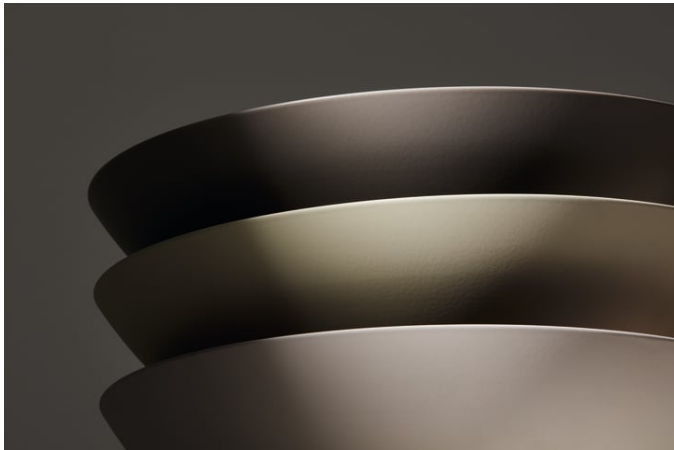

FARBEN UND OBERFLÄCHEN

| | |
|---|-----------------|
| ■ | 708 Oyster Matt |
|---|-----------------|

AUSFÜHRUNGEN

112 - ohne Hahnloch, ohne Überlauf

Ablaufventil : Enthalten
 Back glazed
 Beckenbreite (mm) : 300
 Beckenlänge (mm) : 300
 Beckenposition : In der Mitte
 Befestigungsatz : Enthalten

TECHNISCHE ZEICHNUNGEN

CHARACTERS

Mit der Serie Characters erhält die klassische Waschtischschale eine völlig neue Ausstrahlung – reduziert in der Form, beeindruckend in der Wirkung und unmittelbar von der Natur inspiriert. Die innovativen Glasuroberflächen verleihen dem Stahl eine außergewöhnliche Tiefe und Lebendigkeit, die je nach Lichteinfall changiert und das Spiel der Elemente widerspiegelt.

Characters bringt die ganze Vielfalt der Natur ins Bad: Die intensiven Wassertöne deep indigo, deep blue und deep green erinnern an die Weiten des Ozeans und die Tiefe des Himmels. Die erdigen Nuancen oyster matt, silk matt, gravel matt und nordic matt verkörpern die Ruhe natürlicher Landschaften im ersten Licht – sanfte, matte Oberflächen mit samtiger Anmutung. Ergänzt durch die zeitlosen Töne dark iron, schwarz matt und weiß entstehen charaktervolle Waschtische in drei durchdachten Größen: 300, 360 und 450 mm Durchmesser.

Jede Oberfläche entsteht durch ein ausgeklügeltes Glasurverfahren, das präzise Technik mit handwerklicher Expertise verbindet. Das Ergebnis sind individuelle Becken mit samtiger Haptik und lebendigen Farbverläufen, die Licht auf besondere Weise reflektieren.