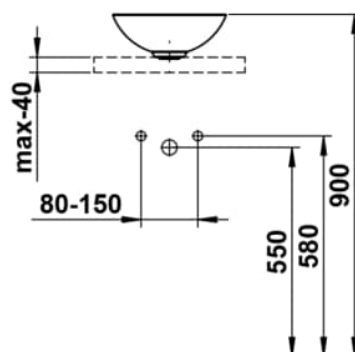

CHARACTERS

Waschtisch-Schale, glasierter Stahl, ohne Armaturenbank, ohne Hahnloch, ohne Überlauf, inklusive Befestigungsset, Schaftventil

MASSE

Länge	300 mm
Breite	300 mm
Höhe	118 mm

FARBEN UND OBERFLÄCHEN

■	708 Oyster Matt

AUSFÜHRUNGEN

112 - ohne Hahnloch, ohne Überlauf

Ablaufventil : Enthalten
Back glazed
Beckenbreite (mm) : 300
Beckenlänge (mm) : 300
Beckenposition : In der Mitte
Befestigungsatz : Enthalten

Einbauart : Aufgesetzt
Form : Rund
Gewicht (kg) : 2,3
Hahnloch : Ohne Hahnlöcher
Interne Form : Rund
Material : Glasierter Stahl

Nettogewicht in kg : 2,3
Ohne Überlauf
Plug and Waste : Enthalten
Unterseite glasiert
Überlauf-Typ : Standard

TECHNISCHE ZEICHNUNGEN