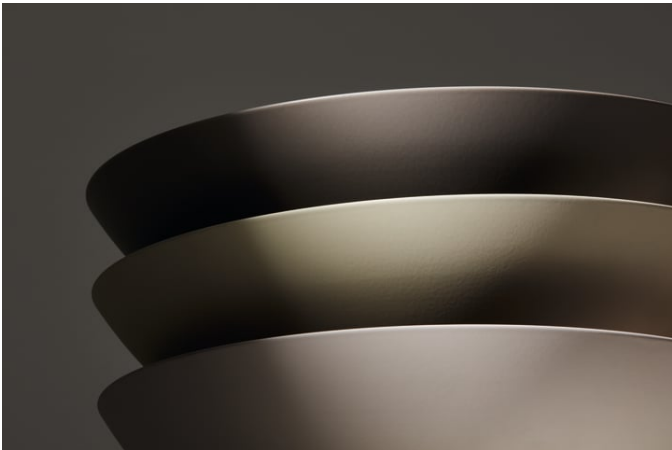

## CHARACTERS

Mit der Serie Characters erhält die klassische Waschtischschale eine völlig neue Ausstrahlung – reduziert in der Form, beeindruckend in der Wirkung und unmittelbar von der Natur inspiriert. Die innovativen Glasuroberflächen verleihen dem Stahl eine außergewöhnliche Tiefe und Lebendigkeit, die je nach Lichteinfall changiert und das Spiel der Elemente widerspiegelt.