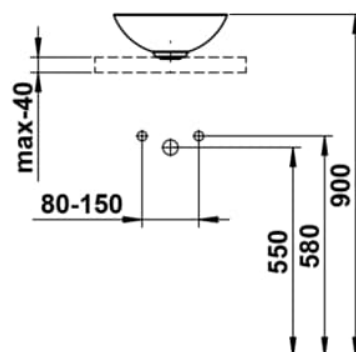

CHARACTERS

Waschtisch-Schale, glasierter Stahl, ohne Armaturenbank, ohne Hahnloch, ohne Überlauf, inklusive Befestigungsset, Schaftventil

MASSE

Länge	300 mm
Breite	300 mm
Höhe	118 mm

FARBEN UND OBERFLÄCHEN

<input type="checkbox"/>	757 Weiß matt
--------------------------	---------------

AUSFÜHRUNGEN

112 - ohne Hahnloch, ohne Überlauf

Ablaufventil : Enthalten

Back glazed

Beckenbreite (mm) : 300

Beckenlänge (mm) : 300

Beckenposition : In der Mitte

Befestigungsatz : Enthalten

Einbauart : Aufgesetzt

Form : Rund

Gewicht (kg) : 2,3

Hahnloch : Ohne Hahnlöcher

Interne Form : Rund

Material : Glasierter Stahl

Nettogewicht in kg : 2,3

Ohne Überlauf

Plug and Waste : Enthalten

Unterseite glasiert

Überlauf-Typ : Standard

TECHNISCHE ZEICHNUNGEN

CHARACTERS

Mit der Serie Characters erhält die klassische Waschtischschale eine völlig neue Ausstrahlung – reduziert in der Form, beeindruckend in der Wirkung und unmittelbar von der Natur inspiriert. Die innovativen Glasuroberflächen verleihen dem Stahl eine außergewöhnliche Tiefe und Lebendigkeit, die je nach Lichteinfall changiert und das Spiel der Elemente widerspiegelt.