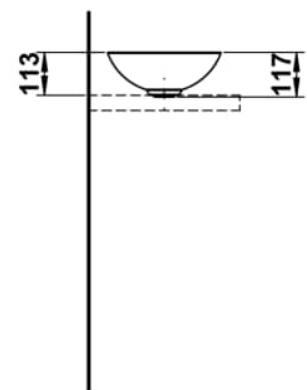

CHARACTERS

Waschtisch-Schale, glasierter Stahl, ohne Armaturenbank, ohne Hahnloch, ohne Überlauf, inklusive Befestigungsset, Schaftventil

MASSE

Länge	300 mm
Breite	300 mm
Höhe	118 mm

FARBEN UND OBERFLÄCHEN

Beckenposition : In der Mitte

Befestigungsatz : Enthalten

Einbauart : Aufgesetzt

Form : Rund

Gewicht (kg) : 2,3

Hahnloch : Ohne Hahnlöcher

Interne Form : Rund

Material : Glasierter Stahl

Nettogewicht in kg : 2,3

Ohne Überlauf

Plug and Waste : Enthalten

Unterseite glasiert

Überlauf-Typ : Standard

TECHNISCHE ZEICHNUNGEN

CHARACTERS

Mit der Serie Characters erhält die klassische Waschtischschale eine völlig neue Ausstrahlung – reduziert in der Form, beeindruckend in der Wirkung und unmittelbar von der Natur inspiriert. Die innovativen Glasuroberflächen verleihen dem Stahl eine außergewöhnliche Tiefe und Lebendigkeit, die je nach Lichteinfall changiert und das Spiel der Elemente widerspiegelt.