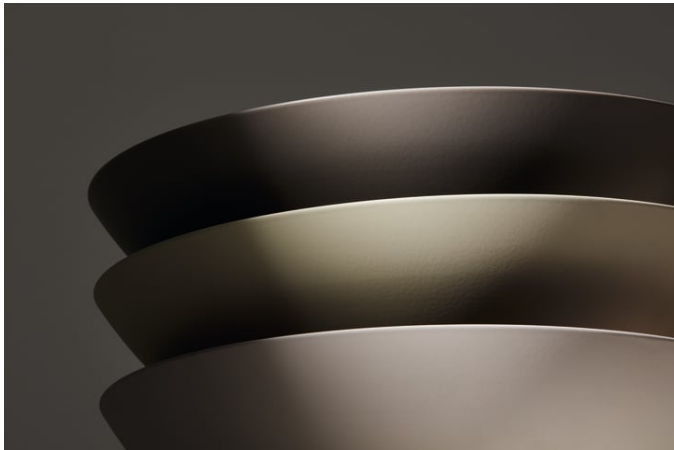

Beckenposition : In der Mitte

Befestigungsatz : Enthalten

Einbauart : Aufgesetzt

Form : Rund

Gewicht (kg) : 2,3

Hahnloch : Ohne Hahnlöcher

Interne Form : Rund

Material : Glasierter Stahl

Nettogewicht in kg : 2,3

Ohne Überlauf

Plug and Waste : Enthalten

Unterseite glasiert

Überlauf-Typ : Standard

TECHNISCHE ZEICHNUNGEN

CHARACTERS

Mit der Serie Characters erhält die klassische Waschtischschale eine völlig neue Ausstrahlung – reduziert in der Form, beeindruckend in der Wirkung und unmittelbar von der Natur inspiriert. Die innovativen Glasuroberflächen verleihen dem Stahl eine außergewöhnliche Tiefe und Lebendigkeit, die je nach Lichteinfall changiert und das Spiel der Elemente widerspiegelt.

Characters bringt die ganze Vielfalt der Natur ins Bad: Die intensiven Wassertöne deep indigo, deep blue und deep green erinnern an die Weiten des Ozeans und die Tiefe des Himmels. Die erdigen Nuancen oyster matt, silk matt, gravel matt und nordic matt verkörpern die Ruhe natürlicher Landschaften im ersten Licht – sanfte, matte Oberflächen mit samtiger Anmutung. Ergänzt durch die zeitlosen Töne dark iron, schwarz matt und weiß entstehen charaktervolle Waschtische in drei durchdachten Größen: 300, 360 und 450 mm Durchmesser.

Jede Oberfläche entsteht durch ein ausgeklügeltes Glasurverfahren, das präzise Technik mit handwerklicher Expertise verbindet. Das Ergebnis sind individuelle Becken mit samtiger Haptik und lebendigen Farbverläufen, die Licht auf besondere Weise reflektieren.